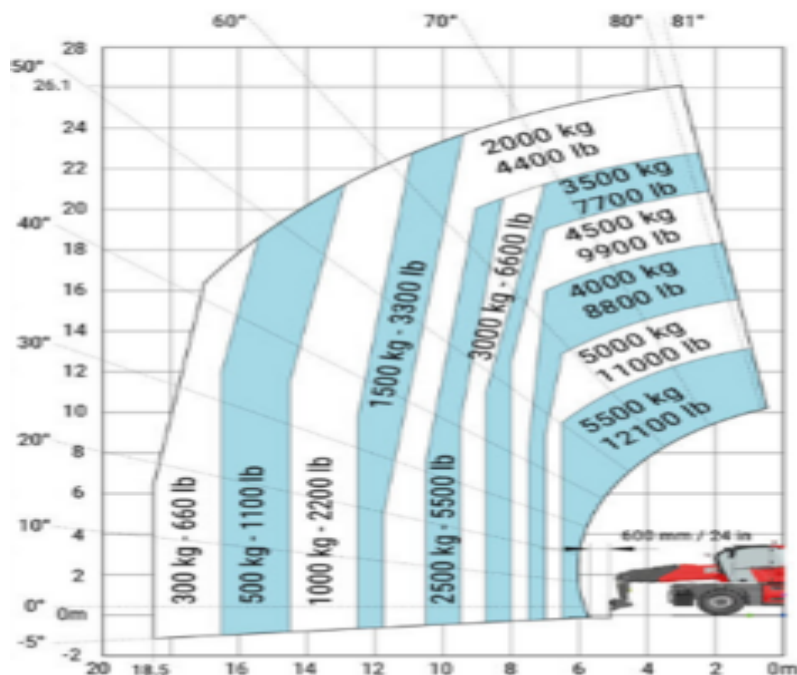

Machine on tires with forks

Verhuurcode

RT7035

Verhuurklasse

↕ 35

28

KG 7000

Veiligheidsvoorschriften

Specificaties

Aandrijving (heffen)	Diesel
Aandrijving (rijden)	Diesel
Max. werkhoogte (m)	34.7
Max. reikwijdte (m)	28
Max. hefcapaciteit (Kg)	7000
Machinegewicht (Kg)	23800
Transport afmetingen (LxBxH)	10.6 x 2.5 x 3.26
Aanbevolen aantal mensen	1
Terrein en banden	Buiten Ruwterrein, Air filled