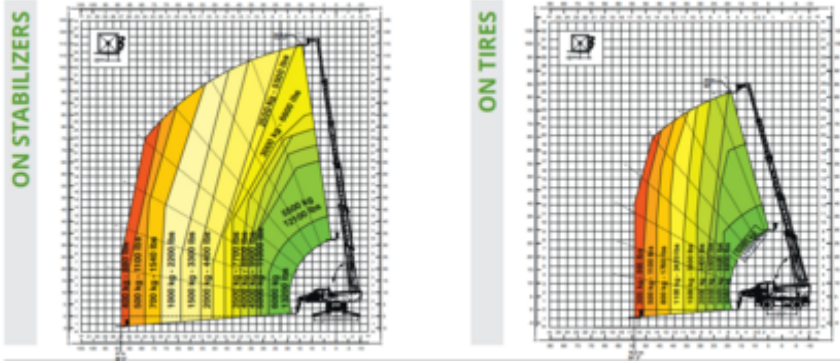

Magni RTH6.35

Roterende verreikers

Diesel

Verhuurcode

RT6035

Verhuurklasse

↕ 35

27

KG 6000

Veiligheidsvoorschriften

Specificaties

Aandrijving (heffen)	Diesel
Aandrijving (rijden)	Diesel
Max. werkhogte (m)	34.9
Max. reikwijdte (m)	27
Max. hefcapaciteit (Kg)	6000
Machinegewicht (Kg)	24000
Transport afmetingen (LxBxH)	8.09 x 2.54 x 3.12
Aanbevolen aantal mensen	1
Terrein en banden	Buiten Ruwterrein, Air filled