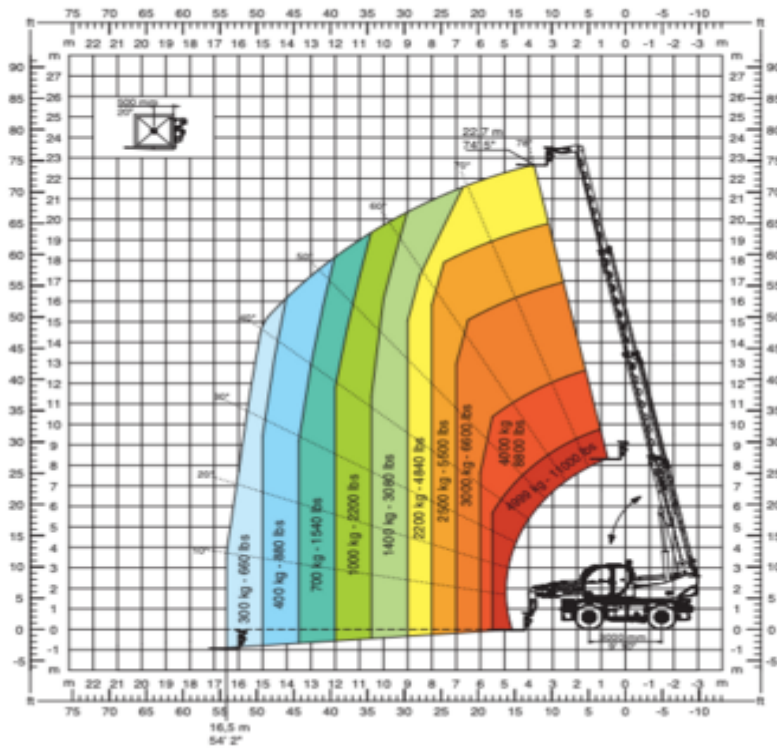

Frontal position load chart on tyres with forks

Verhuurcode

RT5023

Verhuurklasse

↕ 23

20

KG 5000

Veiligheidsvoorschriften

Specificaties

Aandrijving (heffen)	Diesel	Verbruik (L/u)	6.9
Aandrijving (rijden)	Diesel	CO2-uitstoot per uur (Kg)	18.423
Max. werkhoogte (m)	23.3		
Max. reikwijdte (m)	19.7		
Max. hefcapaciteit (Kg)	5000		
Machinegewicht (Kg)	17850		
Transport afmetingen (LxBxH)	7.05 x 5 x 3.09		
Aanbevolen aantal mensen	1		
Terrein en banden	Buiten Ruwterrein, Air filled		