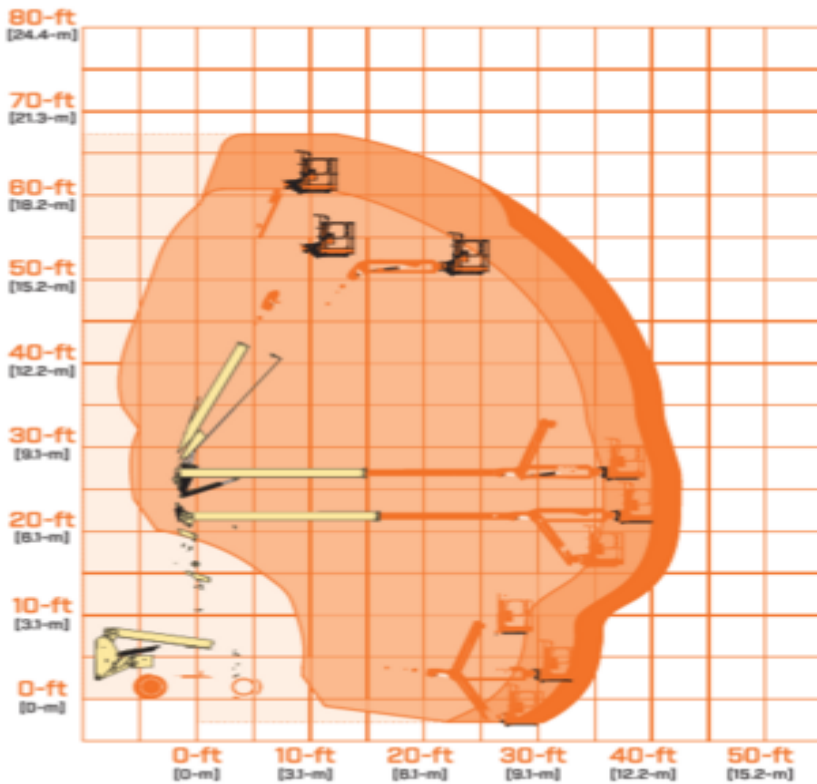

JLG 600AJHC3 Knekkarm bomlift

Diesel

Maskinkode

DBA205

Machine rental classification

20.5

12

227

Sikkerhetsutstyr påkrevd

Spesifikasjoner

Drivkraft ved heving	Diesel
Drivkraft ved kjøring	Diesel
Maskimal arbeidshøyde (m)	20.5
Maskimal plattformshøyde (m)	18.5
Horizontal rekkevidde (m)	12.1
Maksimal plattform utskyv	12.1
Opp og over høyde (m)	8.09
Løftekapasitet (kg)	454
Maskin vekt (kg)	10660

Transportdimensjoner (DxBxH)	8.82 x 2.49 x 2.57
Plattformens dimensjoner (DxB)	1.83 x 0.91
Personer i kurven	2 3
Hevet manøvrering	Ja
Terreng og dekk	Utendørs, Foam filled

Enhver innsats er gjort for å presentere fullstendig og nøyaktig maskininformasjon. Riwal gir ingen forsikring eller garanti for informasjonen og påtar seg intet ansvar for eventuelle skader. Dette dokumentet er ment som en veiledning for valg. Vennligst konsulter maskininspeksjonsdokumentasjonen tilgjengelig gjennom Riwal for sertifiserte maskinspesifikasjoner.

Riwal Norge
+47 22 32 41 10
lift_no@riwal.com