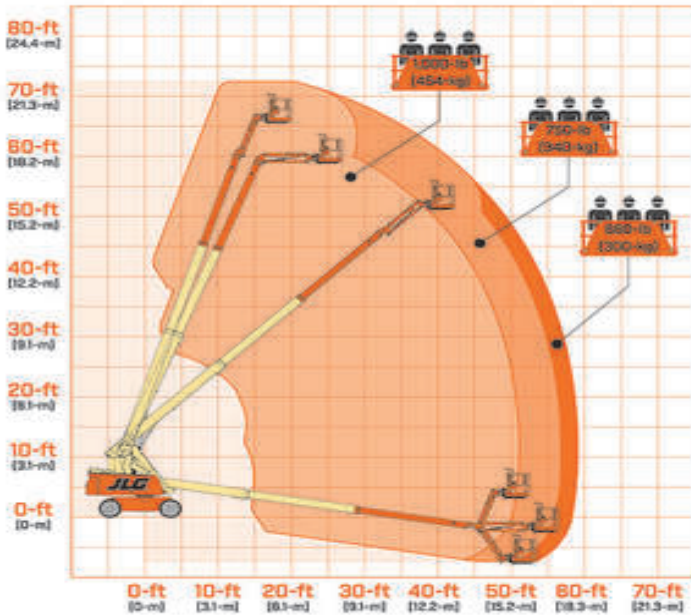

Maskinkode

DBT220

Machine rental classification

↕ 22

17.5

KG 227

Sikkerhetsutstyr påkrevd

## Spesifikasjoner

Drivkraft ved heving	Diesel
Drivkraft ved kjøring	Diesel
Maskimal arbeidshøyde (m)	22.3
Maskimal plattformshøyde (m)	20.3
Horizontal rekkevidde (m)	17.4
Maksimal plattform utskyv	17.4
Løftekapasitet (kg)	454
Maskin vekt (kg)	12720
Transportdimensjoner (DxBxH)	10.21 x 2.49 x 2.57

Plattformens dimensjoner (DxB)	1.83 x 0.91
Personer i kurven	2 3
Hevet manøvrering	Ja
Terreng og dekk	Utendørs Terrenggående, Foam filled