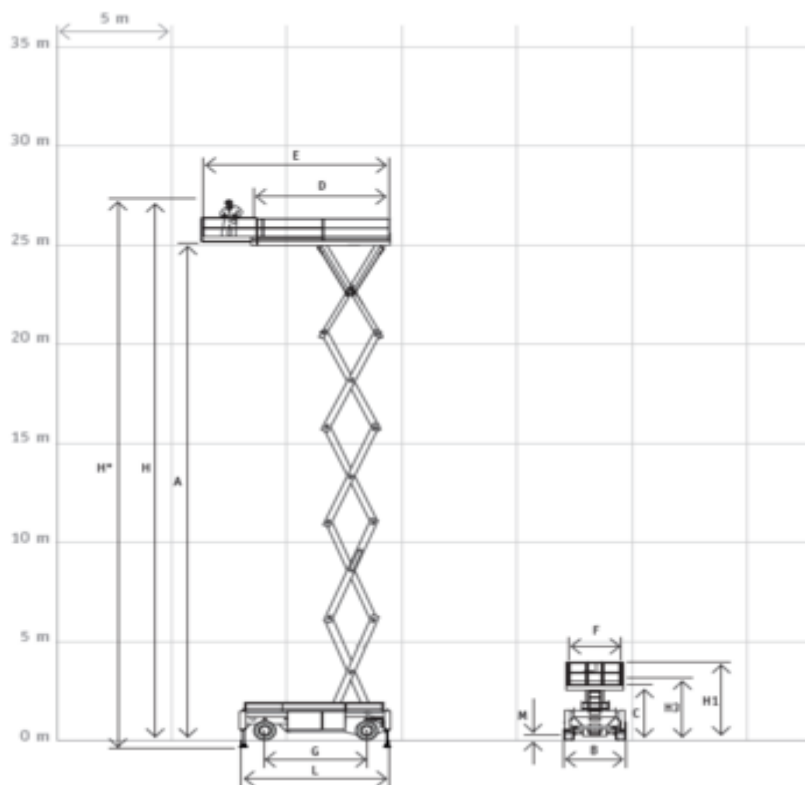

Hollandlift HL-275D27 Sakselift

Diesel

Maskinkode

DSW275

Maskinutleieklassifiseringer

↕ 27.5

KG 1000

Sikkerhetsutstyr påkrevd

Spesifikasjoner

Drivkraft ved heving	Diesel
Drivkraft ved kjøring	Diesel
Maskimal arbeidshøyde (m)	27.5
Maskimal platformshøyde (m)	25.5
Horizontal rekkevidde (m)	
Løftekapasitet (kg)	1000
Maskin vekt (kg)	21910
Transportdimensjoner (DxBxH)	6.57 x 2.65 x 3.13
Plattformens dimensjoner (DxB)	6.15 x 2.5