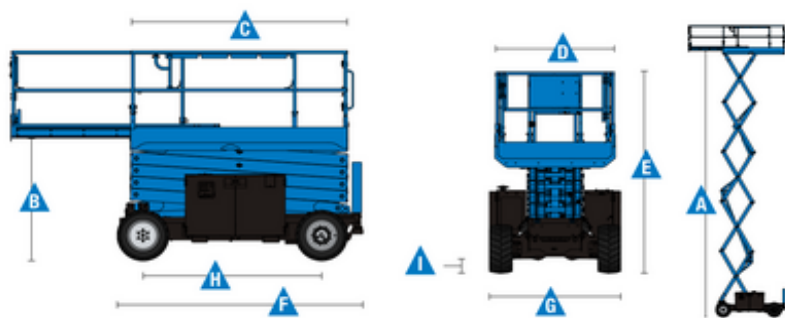

# Genie GS3369RT Sakselift

Diesel

Maskinkode

DSS120

Maskinutleieklassifiseringer

↕ 12

KG 450

Sikkerhetsutstyr påkrevd

## Spesifikasjoner

|                                |                    |
|--------------------------------|--------------------|
| Drivkraft ved heving           | Diesel             |
| Drivkraft ved kjøring          | Diesel             |
| Maskimal arbeidshøyde (m)      | 11.9               |
| Maskimal plattformshøyde (m)   | 9.9                |
| Horizontal rekkevidde (m)      |                    |
| Løftekapasitet (kg)            | 454                |
| Maskin vekt (kg)               | 3490               |
| Transportdimensjoner (DxBxH)   | 3.12 x 1.75 x 1.92 |
| Plattformens dimensjoner (DxB) | 2.79 x 1.6         |