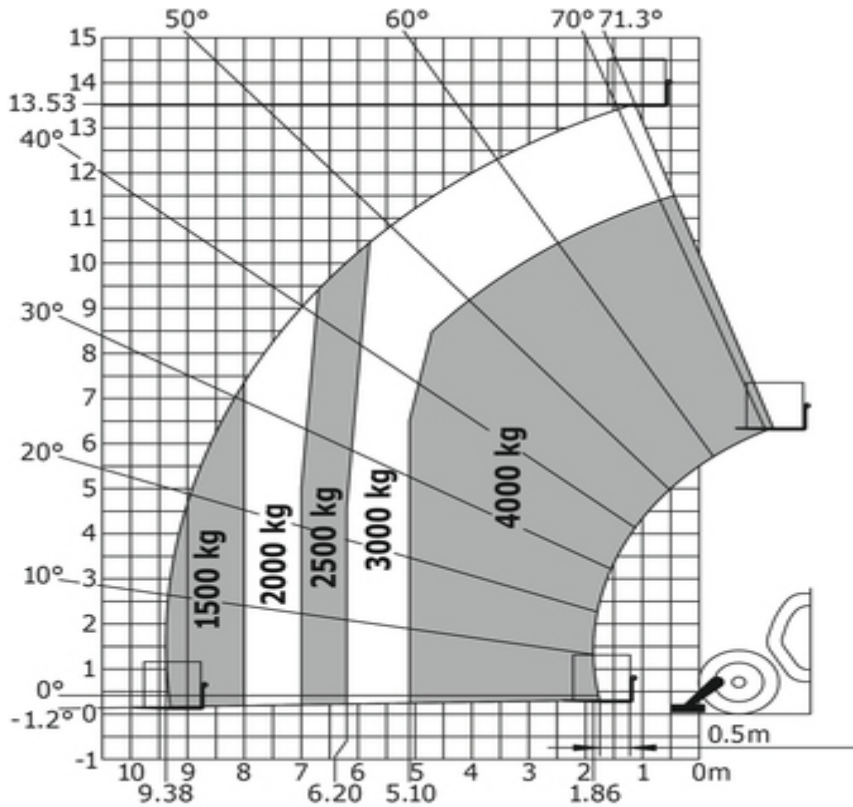

Manitou MT1440P Teleskoplaster

Diesel

Maskinkode

ST4014

Machine rental classification

↕ 14

9.5

KG 4000

Sikkerhetsutstyr påkrevd

Spesifikasjoner

Drivkraft ved heving	Diesel
Drivkraft ved kjøring	Diesel
Maskimal arbeidshøyde (m)	13.53
Horizontal rekkevidde (m)	9.38
Løftekapasitet (kg)	4000
Maskin vekt (kg)	10800
Transportdimensjoner (DxBxH)	6.13 x 2.45 x 2.37
Personer i kurven	1
Hevet manøvrering	Ja