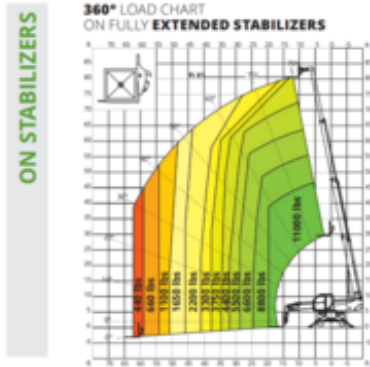

Magni RTH5.25SH Rundtsvingende teleksoptruck

Diesel

Maskinkode

RT5025

Machine rental classification

↕ 25

22

KG 5000

Sikkerhetsutstyr påkrevd

Spesifikasjoner

Drivkraft ved heving	Diesel	Terreng og dekk	Utendørs Terrenggående, Air filled
Drivkraft ved kjøring	Diesel		
Maskimal arbeidshøyde (m)	24.7		
Horizontal rekkevidde (m)	22		
Løftekapasitet (kg)	5000		
Maskin vekt (kg)	16600		
Transportdimensjoner (DxBxH)	7.62 x 2.53 x 3.15		
Personer i kurven	1		
Hevet manuvrering	Ja		

Enhver innsats er gjort for å presentere fullstendig og nøyaktig maskinformasjon. Riwal gir ingen forsikring eller garanti for informasjonen og påtar seg intet ansvar for eventuelle skader. Dette dokumentet er ment som en veiledning for valg. Vennligst konsulter maskininspeksjonsdokumentasjonen tilgjengelig gjennom Riwal for sertifiserte maskinspesifikasjoner.

Riwal Norge
+47 22 32 41 10
lift_no@riwal.com