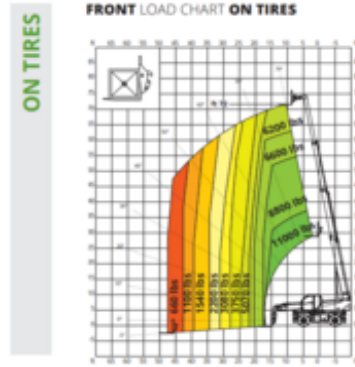

Magni RTH5.25SH Rundtsvingende teleksoptruck

Diesel

Maskinkode

RT5025

Machine rental classification

↕ 25

22

KG 5000

Sikkerhetsutstyr påkrevd

Spesifikasjoner

Drivkraft ved heving	Diesel	Terreng og dekk	Utendørs Terrenggående, Air filled
Drivkraft ved kjøring	Diesel		
Maskimal arbeidshøyde (m)	24.7		
Horizontal rekkevidde (m)	22		
Løftekapasitet (kg)	5000		
Maskin vekt (kg)	16600		
Transportdimensjoner (DxBxH)	7.62 x 2.53 x 3.15		
Personer i kurven	1		
Hevet manuvrering	Ja		

Enhver innsats er gjort for å presentere fullstendig og nøyaktig maskinformasjon. Riwal gir ingen forsikring eller garanti for informasjonen og påtar seg intet ansvar for eventuelle skader. Dette dokumentet er ment som en veiledning for valg. Vennligst konsulter maskininspeksjonsdokumentasjonen tilgjengelig gjennom Riwal for sertifiserte maskinspesifikasjoner.

Riwal Norge
+47 22 32 41 10
lift_no@riwal.com