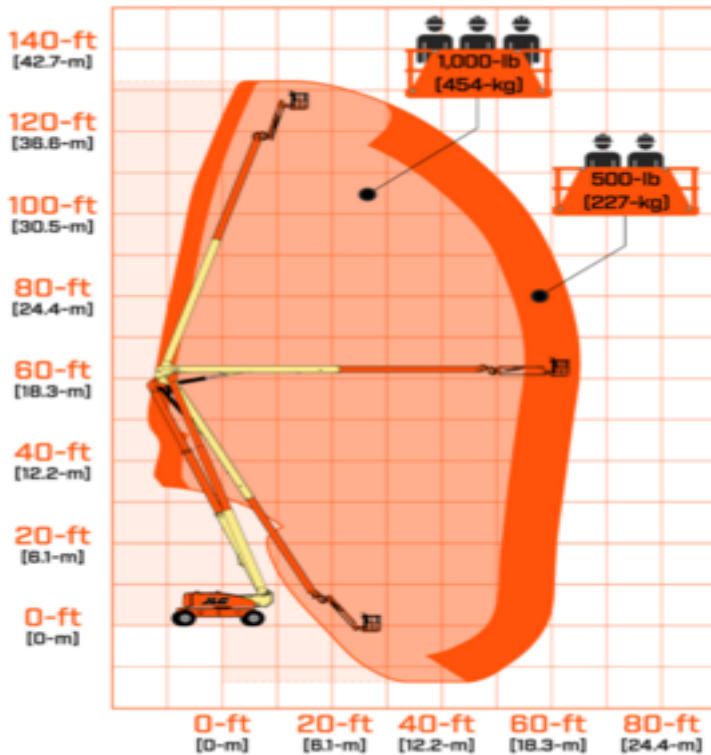

Wyszukiwarka maszyn

DBA405

Machine rental classification

↕ 40.5

20

KG 230

Wymagana odzież ochronna

Specyfikacja

Napęd podnoszenia	Diesel
Napęd	Diesel
Maksymalna wysokość robocza (m)	40.3
Maksymalna wysokość platformy (m)	38.3
Maksymalny wsięg roboczy (m)	19.25
Maksymalny zasięg pracy	19.25
Max. wysokość przy pełnym wsięgu bocznym (m)	18.44
Udźwig załadunku (kg)	230
Waga (kg)	21000

Wymiary transportowe (dł x szer. x wys.)	11.46 x 2.49 x 3.05
Wymiary platformy (dł x szer.)	0.91 x 2.44
Liczba osób na platformie	2
Prześwit (m)	0.3
Promień obrotu (°)	360
Prędkość jazdy (km/h)	5.2
Manerwowanie na wysokości	Tak
Teren i opony	Na zewnątrz Ciężkim terenie Wewnątrz, Twardy
Zużycie (L/h)	11.1