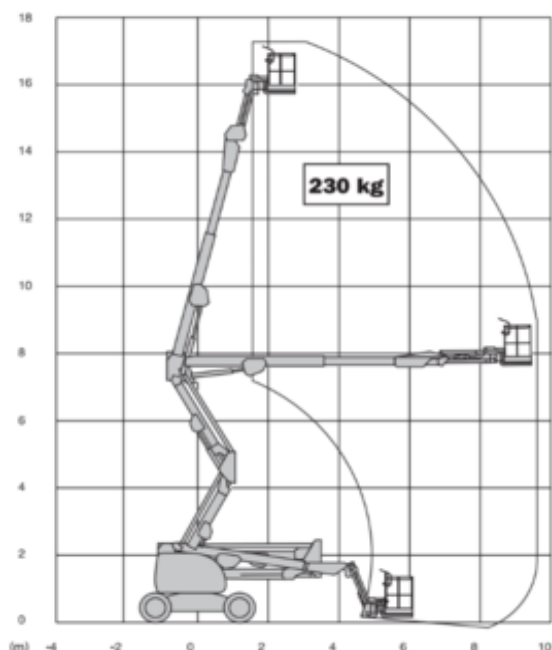

Wyszukiwarka maszyn

DBA180

Machine rental classification

↕ 18

9.5

KG 227

Wymagana odzież ochronna

Specyfikacja

Napęd podnoszenia	Diesel
Napęd	Diesel
Maksymalna wysokość robocza (m)	15.81
Maksymalna wysokość platformy (m)	15.9
Maksymalny wsięg roboczy (m)	9.5
Maksymalny zasięg pracy	9.5
Max. wysokość przy pełnym wsięgu bocznym (m)	7.6
Udźwig załadunku (kg)	230
Waga (kg)	7300

Wymiary transportowe (dł x szer. x wys.)	7.77 x 2.35 x 2.27
Wymiary platformy (dł x szer.)	1.83 x 0.76
Liczba osób na platformie	2
Manerwowanie na wysokości	Tak
Teren i opony	Na zewnątrz, Foam filled
Zużycie (L/h)	8.3
Emisja CO2 na godzinę (kg)	22.161