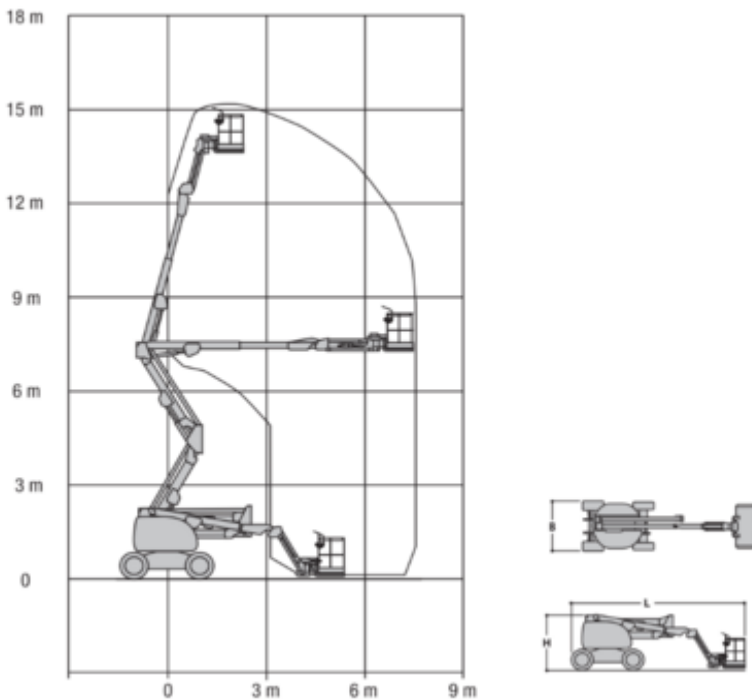

Wyszukiwarka maszyn

DBA160

Machine rental classification

↕ 16

7.5

KG 227

Wymagana odzież ochronna

Specyfikacja

Napęd podnoszenia	Diesel
Napęd	Diesel
Maksymalna wysokość robocza (m)	15.8
Maksymalna wysokość platformy (m)	13.8
Maksymalny zasięg roboczy (m)	7.5
Maksymalny zasięg pracy	7.5
Max. wysokość przy pełnym zasięgu bocznym (m)	6.09
Udźwig załadunku (kg)	250
Waga (kg)	6495

Wymiary transportowe (dł x szer. x wys.)	6.58 x 2.36 x 2.27
Wymiary platformy (dł x szer.)	1.83 x 0.76
Liczba osób na platformie	2
Manerwowanie na wysokości	Tak
Teren i opony	Na zewnątrz, Foam filled
Zużycie (L/h)	7.6
Emisja CO2 na godzinę (kg)	20.292