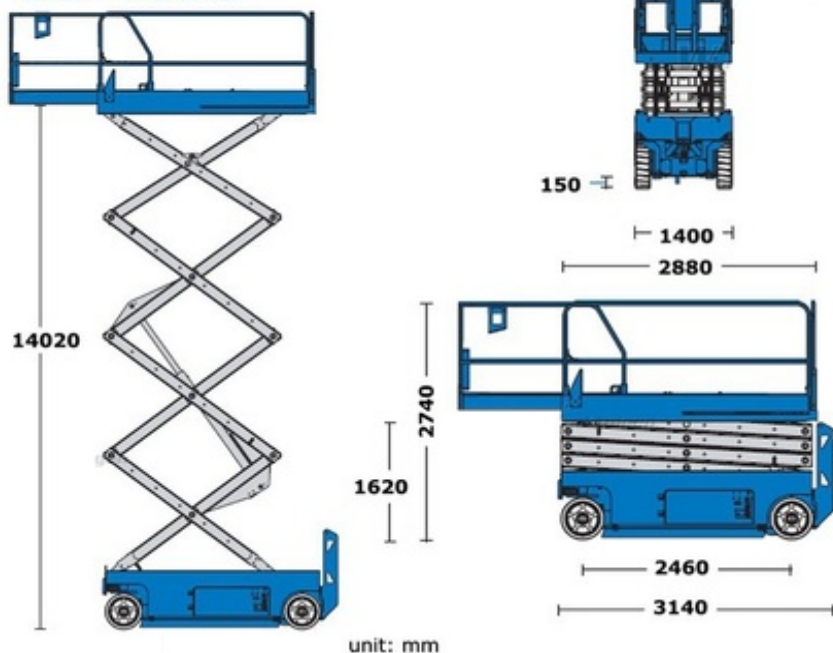

Genie
GS-4655

Wyszukiwarka maszyn

ESS160

Machine rental classification

↕ 16

KG 349

Wymagana odzież ochronna

Specyfikacja

Napęd podnoszenia	Elektryczny
Napęd	Elektryczny
Maksymalna wysokość robocza (m)	15.95
Maksymalna wysokość platformy (m)	13.95
Maksymalny zasięg roboczy (m)	
Udźwig załadunku (kg)	349
Waga (kg)	3701
Wymiary transportowe (dł x szer. x wys.)	3.11 x 1.41 x 1.98
Wymiary platformy (dł x szer.)	2.84 x 1.35

Liczba osób na platformie	3 2
Manerwowanie na wysokości	Tak
Ładowanie (V)	100-120v 220-240 V
Teren i opony	Wewnątrz Na zewnątrz, Twardy