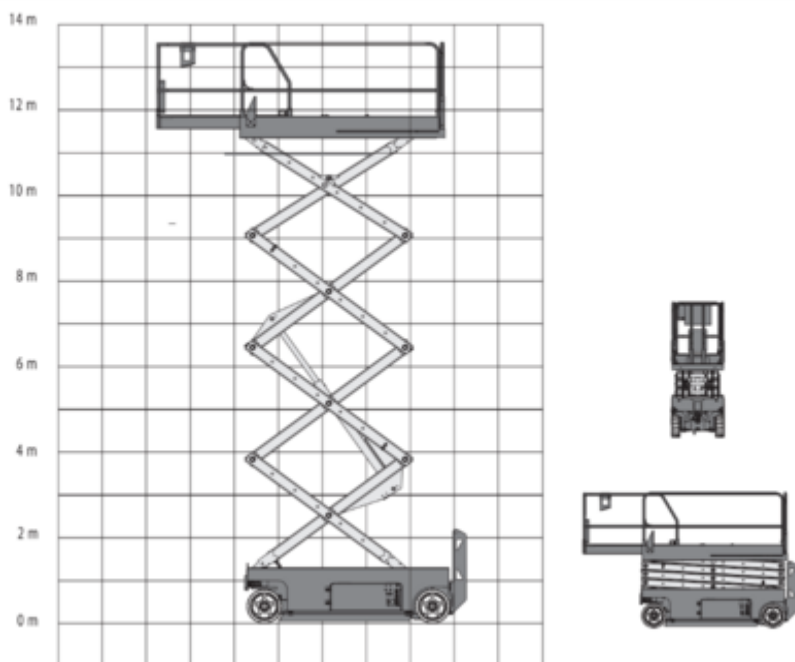

Wyszukiwarka maszyn

ESN140

Machine rental classification

↕ 14

 250

Wymagana odzież ochronna

Specyfikacja

Napęd podnoszenia	Elektryczny
Napęd	Elektryczny
Maksymalna wysokość robocza (m)	13.89
Maksymalna wysokość platformy (m)	11.89
Maksymalny wsięg roboczy (m)	
Udźwig załadunku (kg)	249
Waga (kg)	3260
Wymiary transportowe (dł x szer. x wys.)	2.48 x 1.19 x 1.96
Wymiary platformy (dł x szer.)	2.26 x 1.16

Liczba osób na platformie	1 3
Manerwowanie na wysokości	Tak
Ładowanie (V)	100-120v 220-240 V
Teren i opony	Wewnątrz Na zewnątrz, Twardy
Zużycie (kWh)	8.73
Emisja CO2 na godzinę (kg)	6.42528