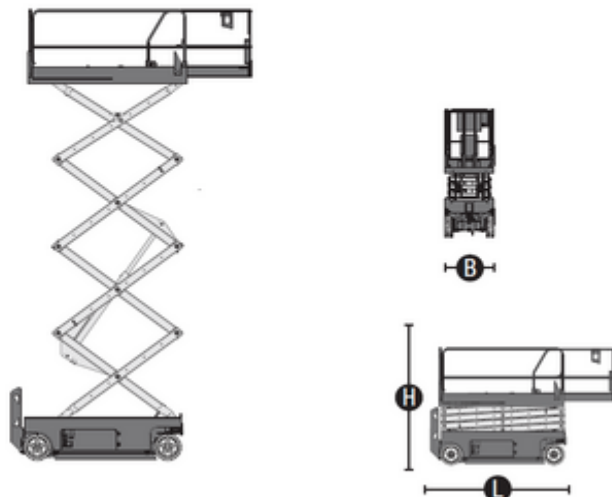

Wyszukiwarka maszyn

ESM081

Machine rental classification

↕ 8.1

 340

Wymagana odzież ochronna

Specyfikacja

Napęd podnoszenia	Elektryczny
Napęd	Elektryczny
Maksymalna wysokość robocza (m)	8.1
Maksymalna wysokość platformy (m)	6.1
Maksymalny zasięg roboczy (m)	
Udźwig załadunku (kg)	363
Waga (kg)	1621
Wymiary transportowe (dł x szer. x wys.)	2.44 x 0.81 x 1.75
Wymiary platformy (dł x szer.)	2.26 x 0.81

Liczba osób na platformie	1 2
Manerwowanie na wysokości	Tak
Ładowanie (V)	100-120v 220-240 V
Teren i opony	Wewnątrz Na zewnątrz, Bez znakowania Twardy
Zużycie (kWh)	8.73
Emisja CO2 na godzinę (kg)	6.42528