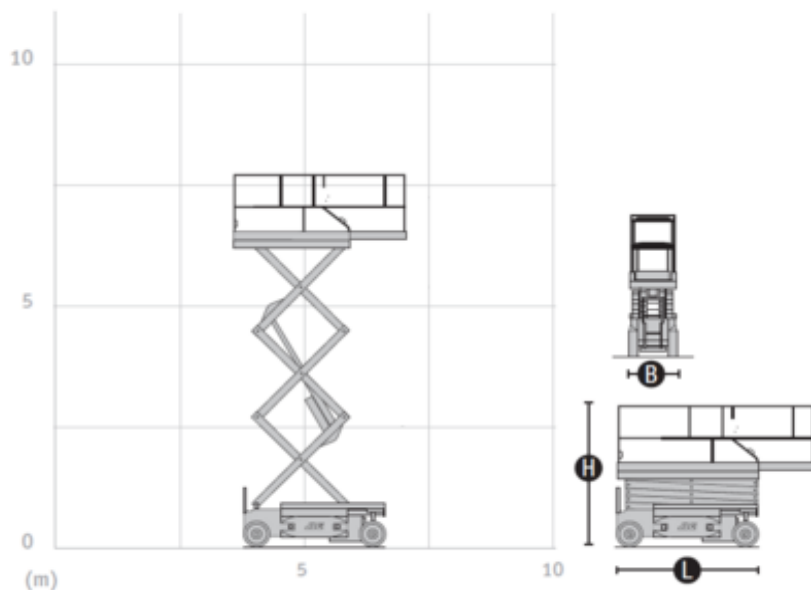

Wyszukiwarka maszyn

ESM078

Machine rental classification

↕ 7.8

 227

Wymagana odzież ochronna

Specyfikacja

Napęd podnoszenia	Elektryczny
Napęd	Elektryczny
Maksymalna wysokość robocza (m)	7.7
Maksymalna wysokość platformy (m)	5.7
Maksymalny wsięgi roboczy (m)	
Udźwig załadunku (kg)	230
Waga (kg)	1565
Wymiary transportowe (dł x szer. x wys.)	1.7 x 0.81 x 1.99
Wymiary platformy (dł x szer.)	1.87 x 0.76

Liczba osób na platformie	1 2
Manerwowanie na wysokości	Tak
Ładowanie (V)	100-120v 220-240 V
Teren i opony	Wewnątrz Na zewnątrz, Bez znakowania Twardy
Zużycie (kWh)	8.73
Emisja CO2 na godzinę (kg)	6.42528