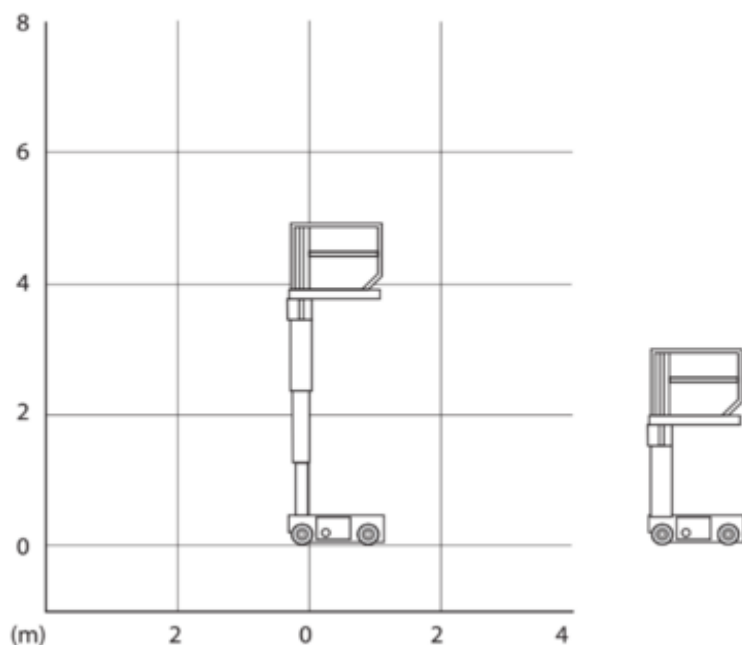

Wyszukiwarka maszyn

EVM057

Machine rental classification

↕ 5.7

KG 227

Wymagana odzież ochronna

## Specyfikacja

Napęd podnoszenia	Elektryczny
Napęd	Elektryczny
Maksymalna wysokość robocza (m)	5.66
Maksymalna wysokość platformy (m)	3.66
Maksymalny wsięg roboczy (m)	
Udźwig załadunku (kg)	230
Waga (kg)	790
Wymiary transportowe (dł x szer. x wys.)	1.36 x 0.76 x 1.65
Wymiary platformy (dł x szer.)	1.26 x 0.69

Liczba osób na platformie	1
Prześwit (m)	0.07
Prędkość jazdy (km/h)	4.8
Manerwowanie na wysokości	Tak
Maksymalna wysokość jazdy (m)	3.66
Ładowanie (V)	100-120v 220-240 V
Teren i opony	Wewnątrz, Twardy Bez znakowania
Zużycie (kWh)	8.73
Emisja CO2 na godzinę (kg)	6.42528