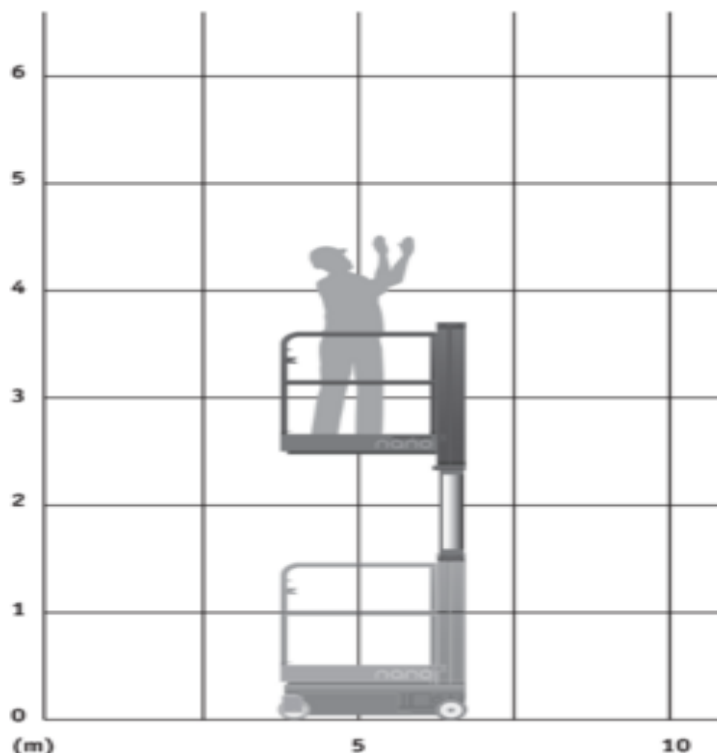

Wyszukiwarka maszyn

LLA045

Machine rental classification

↕ 4.5

KG 200

Wymagana odzież ochronna

Specyfikacja

Napęd podnoszenia	Elektryczny
Napęd	Manualny
Maksymalna wysokość robocza (m)	4.5
Maksymalna wysokość platformy (m)	2.5
Maksymalny wyciąg roboczy (m)	
Udźwig załadunku (kg)	200
Waga (kg)	285
Wymiary transportowe (dł x szer. x wys.)	1.2 x 0.75 x 1.56
Wymiary platformy (dł x szer.)	1 x 0.73

Liczba osób na platformie	1
Manerwowanie na wysokości	Nie
Teren i opony	Wewnątrz, Twardy