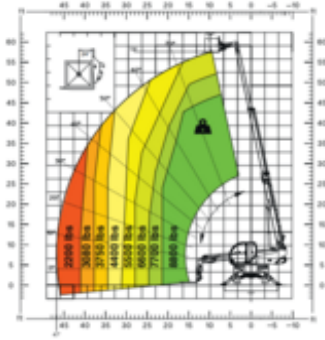

Magni RTH4.18 Ładowarka obrotowa

Diesel

ON STABILIZERS