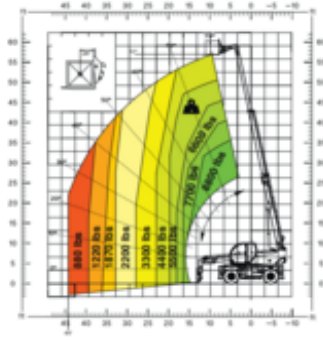

Magni RTH4.18 Ładowarka obrotowa

Diesel

ON STABILIZERS

ON TIRES

Wyszukiwarka maszyn

RT4018

Machine rental classification

↕ 18

14

KG 4000

Wymagana odzież ochronna

Specyfikacja

Napęd podnoszenia	Diesel	Teren i opony	Na zewnątrz Ciężkim terenie, Air filled
Napęd	Diesel		
Maksymalna wysokość robocza (m)	17.56		
Maksymalny wsięg roboczy (m)	14.2		
Udźwig załadunku (kg)	4000		
Waga (kg)	15300		
Wymiary transportowe (dł x szer. x wys.)	6.79 x 2.54 x 3.11		
Liczba osób na platformie	1		
Manerwowanie na wysokości	Tak		

Dołożono wszelkich starań, aby przedstawić pełne i dokładne informacje o maszynie. Riwal nie zapewnia gwarancji dotyczących informacji i nie ponosi odpowiedzialności za potencjalne szkody. Niniejszy dokument ma służyć, jako pomoc przy wyborze maszyny. Aby zapoznać się z certyfikowanymi specyfikacjami maszyn, należy zapoznać się z dokumentacją techniczną UDT maszyny dostępną za pośrednictwem Riwal.

Riwal Polska
+48 46 895 13 63
info-pl@riwal.com