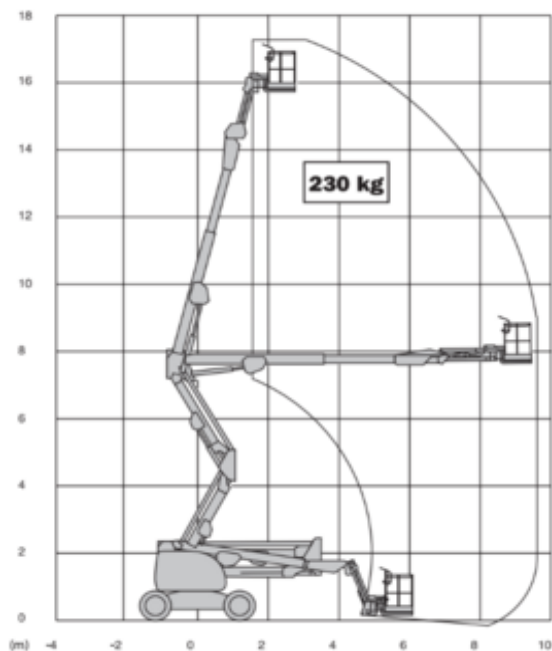

Rental code

DBA180

Machine rental classification

18

9.5

227

Safety requirements

Технические характеристики

Подъемный двигатель	Дизель
Приводной двигатель	Дизель
Максимальная рабочая высота	15.81
Максимальная высота платформы	15.9
Максимальный рабочий диапазон	9.5
Максимальный вылет платформы	9.5
Вверх и по высоте	7.6
Max. lifting capacity (Kg)	230
Вес машины	7300

Транспортные размеры	7.77 x 2.35 x 2.27
Размеры платформы	1.83 x 0.76
Рекомендуемое количество человек	2
Маневрирование на возвышенности	да
Рельеф местности и шины	Наружный, Foam filled
Потребление	8.3
Выброс CO2 в час	22.161