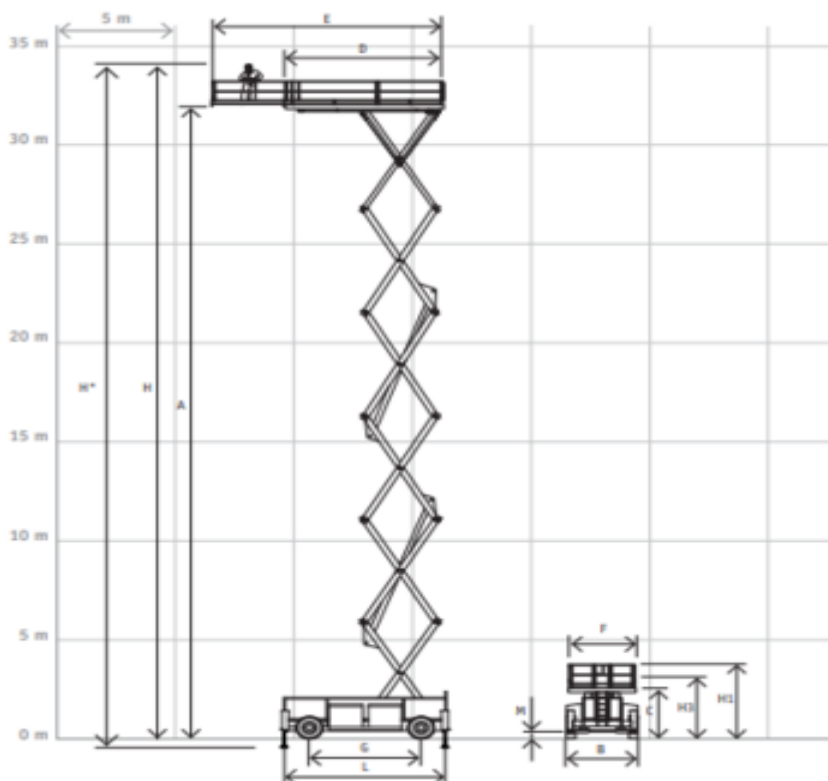

Hollandlift HL-340D30

Ножничный подъёмник

Дизель

Rental code

DSW340

Machine rental classification

↕ 34

KG 1000

Safety requirements

Технические характеристики

Подъемный двигатель	Дизель
Приводной двигатель	Дизель
Максимальная рабочая высота	33.7
Максимальная высота платформы	31.7
Максимальный рабочий диапазон	
Max. lifting capacity (Kg)	1000
Вес машины	31200
Транспортные размеры	7.02 x 2.98 x 3.63
Размеры платформы	6.66 x 2.8

Рекомендуемое количество человек	3 3+
Маневрирование на возвышенности	да
Рельеф местности и шины	Наружный, Hard

Были приложены все усилия, чтобы предоставить полную и точную информацию о машине. Riwal не предоставляет заверений или гарантий в отношении информации и не несет ответственности за возможный ущерб. Этот документ предназначен в качестве руководства по выбору. Пожалуйста, ознакомьтесь с документацией по проверке машины, доступной через Riwal, для получения сертифицированных технических характеристик машины.

Riwal Kazakhstan
+7 (7122) 76 32 47
info.kz@riwal.com