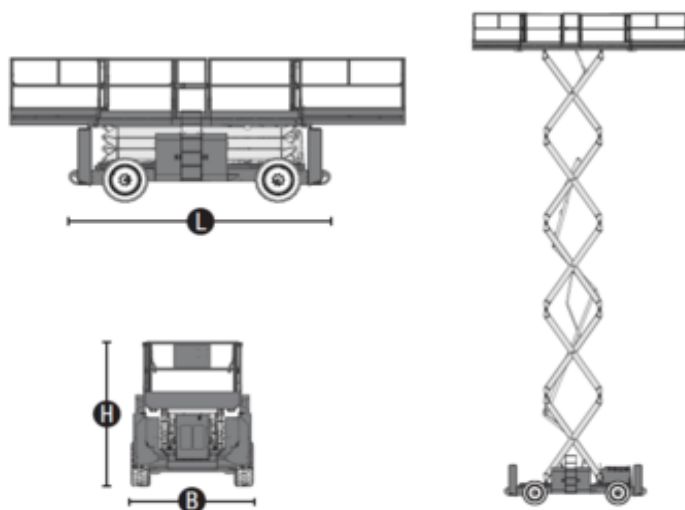

Genie GS5390RT Ножничный подъёмник

Дизель

Rental code

DSW180

Machine rental classification

↕ 18

KG 500

Safety requirements

Технические характеристики

Подъемный двигатель	Дизель
Приводной двигатель	Дизель
Максимальная рабочая высота	18.15
Максимальная высота платформы	16.15
Максимальный рабочий диапазон	
Max. lifting capacity (Kg)	680
Вес машины	7639
Транспортные размеры	4.88 x 2.36 x 2.47
Размеры платформы	3.98 x 1.83