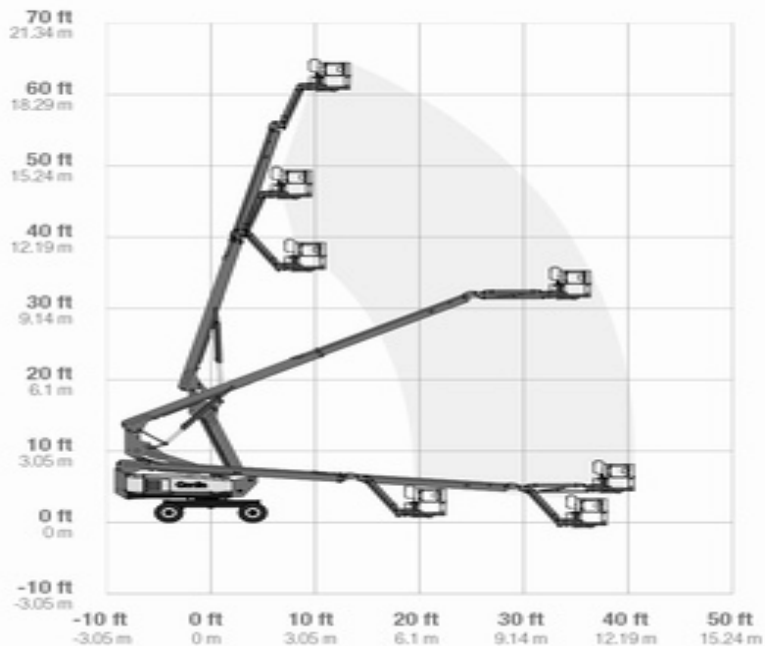

Koda naprave

DBT205

Machine rental classification

↕ 20.5

20.5

KG 230

Potrebna varnostna oprema

RANGE OF MOTION S[®]-60 J

Specifikacije

Dvižni pogon	Dizel
Pogonski sklop	Dizel
Max. delovna višina (m)	20.5
Max. višina platforme (m)	18.5
Max. delovni doseg (m)	20.5
Max. doseg platforme (m)	20.5
Zmogljivost delovne obremenitve (kg)	300
Teža (kg)	7550
Dimenzija transporta (DxŠxV)	9.7 x 2.49 x 2.69

Dimenzija platforme (DxŠ)	0.91 x 2.44
Priporočeno število oseb	2
Premik v dvigu / možno manevriranje pri dvignjeni košari	Ja
Teren in pnevmatike	Na prostem Terensko, Foam filled