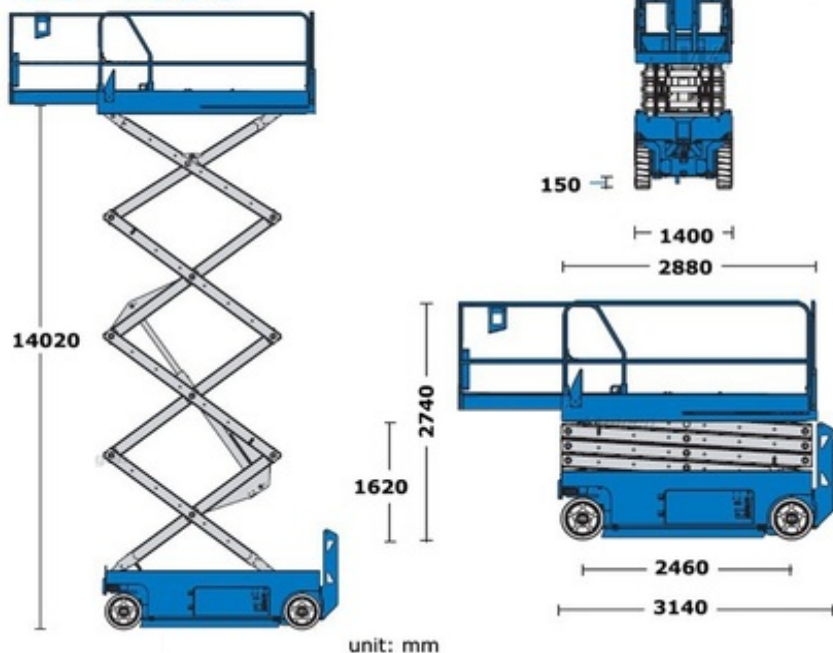

Genie  
GS-4655

Koda naprave

ESS160

klasifikacija strojev za najem

↕ 16

KG 349

Potrebna varnostna oprema

## Specifikacije

Dvižni pogon	Baterijski
Pogonski sklop	Baterijski
Max. delovna višina (m)	15.95
Max. višina platforme (m)	13.95
Max. delovni doseg (m)	
Max. zmogljivost delovne obremenitve (kg)	349
Teža (kg)	3701
Dimenzija transporta (DxŠxV)	3.11 x 1.41 x 1.98
Dimenzija platforme (DxŠ)	2.84 x 1.35

Priporočeno število oseb	3 2
Premik v dvigu / možno manevriranje pri dvignjeni košari	Ja
Polnjenje (V)	100-120v 220-240 V
Teren in pnevmatike	Prostorih Na prostem, Mehke