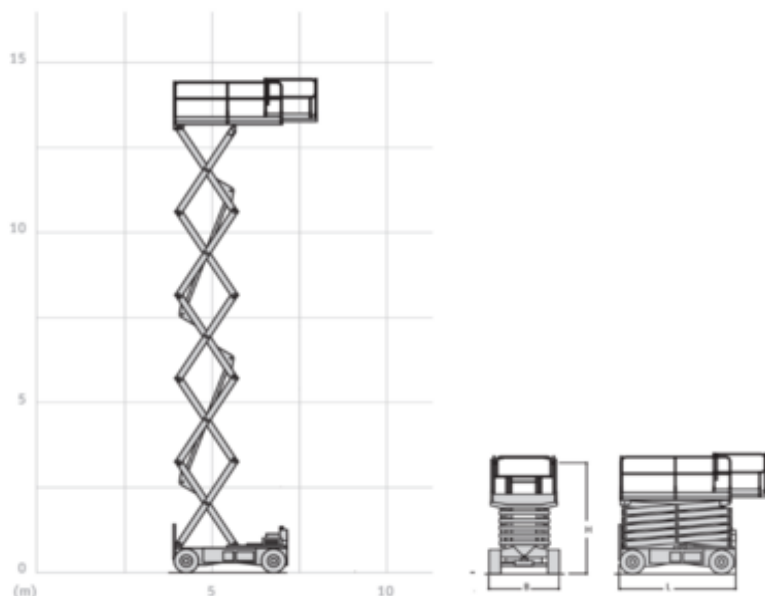

Koda naprave

ESS140

klasifikacija strojev za najem

↕ 13.6

KG 360

Potrebna varnostna oprema

Specifikacije

Dvižni pogon	Baterijski
Pogonski sklop	Baterijski
Max. delovna višina (m)	14.19
Max. višina platforme (m)	12.2
Max. delovni doseg (m)	
Max. zmogljivost delovne obremenitve (kg)	360
Teža (kg)	5300
Dimenzija transporta (DxŠxV)	3.07 x 1.75 x 2.04
Dimenzija platforme (DxŠ)	2.92 x 1.65

Premik v dvigu / možno manevriranje pri dvignjeni košari	Ja
Polnjenje (V)	100-120v 220-240 V
Teren in pnevmatike	Prostori Na prostem, Brez sledi Mehke
Poraba (kWh)	8.73
CO2 emisije na uro (kg)	1.05633