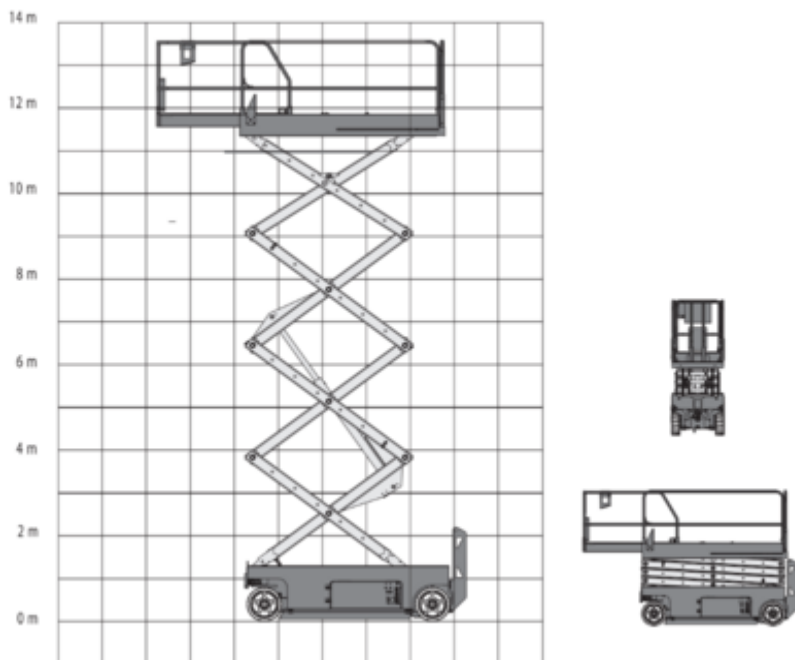

Koda naprave

ESN140

klasifikacija strojev za najem

↕ 14

KG 250

Potrebna varnostna oprema

Specifikacije

Dvižni pogon	Baterijski
Pogonski sklop	Baterijski
Max. delovna višina (m)	13.89
Max. višina platforme (m)	11.89
Max. delovni doseg (m)	
Max. zmogljivost delovne obremenitve (kg)	249
Teža (kg)	3260
Dimenzija transporta (DxŠxV)	2.48 x 1.19 x 1.96
Dimenzija platforme (DxŠ)	2.26 x 1.16