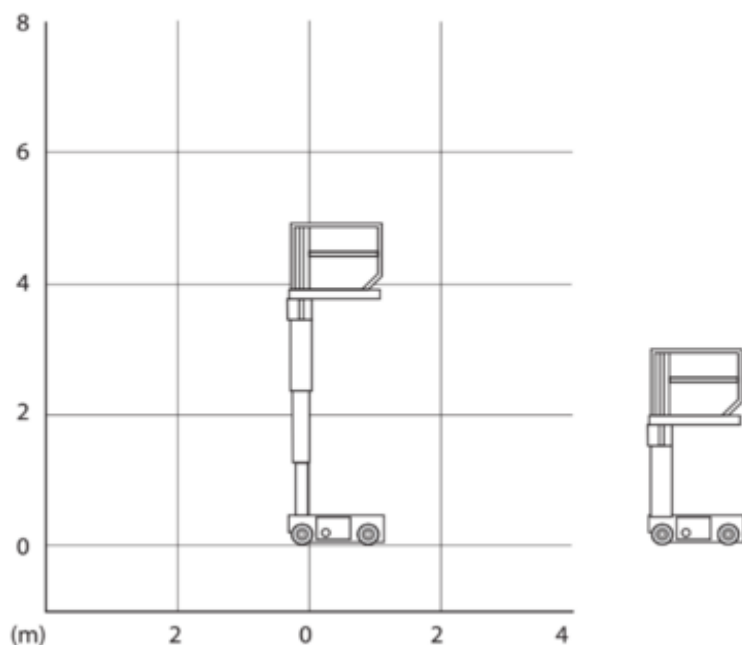

Koda naprave

EVM057

klasifikacija strojev za najem

↕ 5.7

KG 227

Potrebna varnostna oprema

Specifikacije

Dvižni pogon	Baterijski
Pogonski sklop	Baterijski
Max. delovna višina (m)	5.66
Max. višina platforme (m)	3.66
Max. delovni doseg (m)	
Max. zmogljivost delovne obremenitve (kg)	230
Teža (kg)	790
Dimenzija transporta (DxŠxV)	1.36 x 0.76 x 1.65
Dimenzija platforme (DxŠ)	1.26 x 0.69

Priporočeno število oseb	1
Oddaljenost od tal (m)	0.07
Hitrost (km/h)	4.8
Premik v dvigu / možno manevriranje pri dvignjeni košari	Ja
Max. Višina (m)	3.66
Polnjenje (V)	100-120v 220-240 V
Teren in pnevmatike	Prostorih, Mehke Brez sledi
Poraba (kWh)	8.73
CO2 emisije na uro (kg)	1.05633