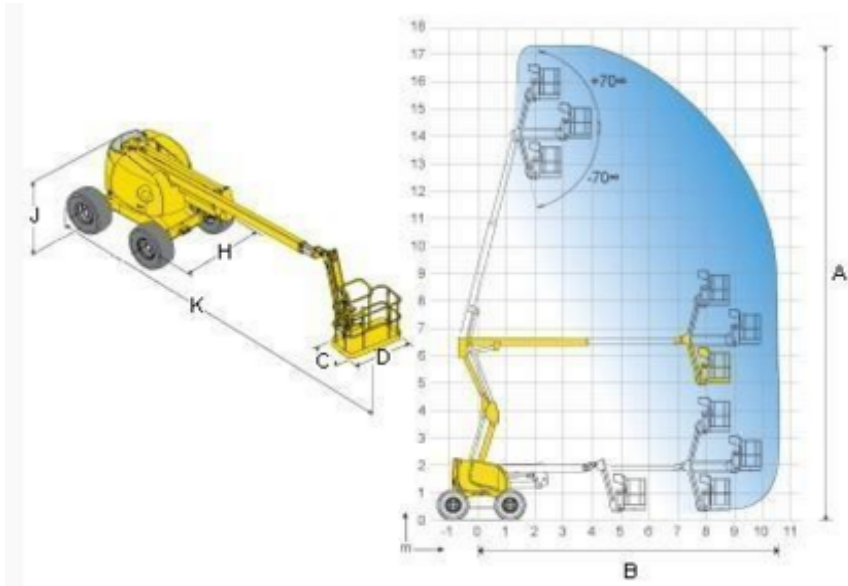

Haulotte HA18PX Vikbomslift

Diesel
(EcoPar)

Individnummer

DBA1

Machine rental classification

18

10.5

227

I behov av säkerhetsutrustning

Specifikationer

Drvkraft Lyft	Diesel (EcoPar)
Drivkraft drift	Diesel (EcoPar)
Maximal arbetshöjd (m)	17.2
Plattformshöjd (m)	15.2
Horisontell räckvidd (m)	10.6
Plattformsutskjut (m)	10.6
Utligg (m)	6.6
Lyftkapacitet (Kg)	230
Maskinvikt (Kg)	8050

Transportsstorlek (LxBxH)	7.6 x 2.3 x 2.3
Plattformsstorlek (LxB)	1.8 x 0.8
Rekommenderat antal personer	2
Upphöjd styrning	Ja
Terräng och däck	Utomhus, Foam filled

Vi har gjort vårt yttersta för att all information ska vara korrekt. Trots detta ger vi ingen garanti och tar inget ansvar för potentiella skador. Detta dokument är mer menat som en guide. Se tillverkarens produktblad för mer information som du hittar på Riwal's eller tillverkarens hemsida.