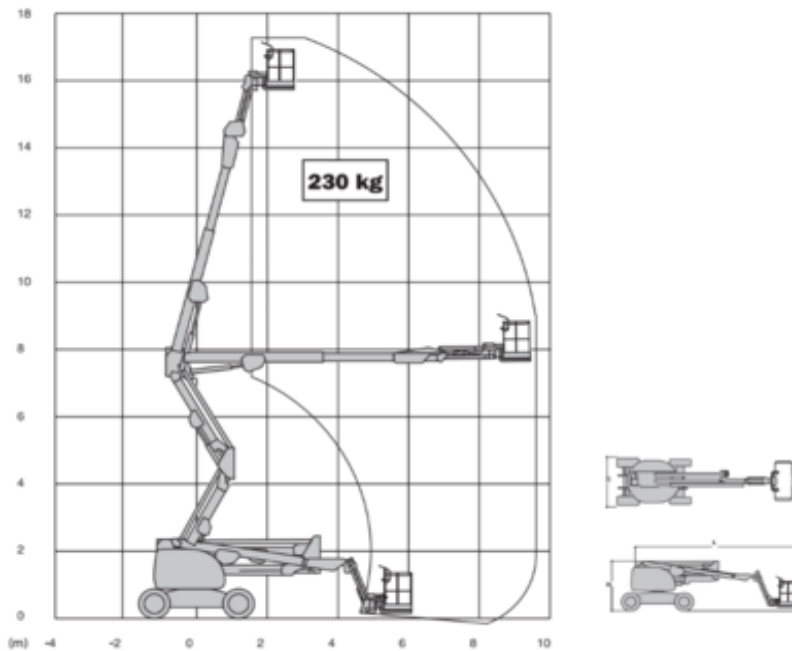

Individnummer

DBA1

Machine rental classification

↕ 18

9.5

KG 227

I behov av säkerhetsutrustning

## Specifikationer

Drivkraft Lyft	Diesel (EcoPar)
Drivkraft drift	Diesel (EcoPar)
Maximal arbetshöjd (m)	15.81
Plattformshöjd (m)	15.9
Horisontell räckvidd (m)	9.5
Plattformsutskjut (m)	9.5
Utligg (m)	7.6
Lyftkapacitet (Kg)	230
Maskinvikt (Kg)	7300

Transportsstorlek (LxBxH)	7.77 x 2.35 x 2.27
Plattformsstorlek (LxB)	1.83 x 0.76
Rekommenderat antal personer	2
Upphöjd styrning	Ja
Terräng och däck	Utomhus, Foam filled
Förbrukning (L/t)	8.3
CO2-utsläpp per timme (Kg)	22.161