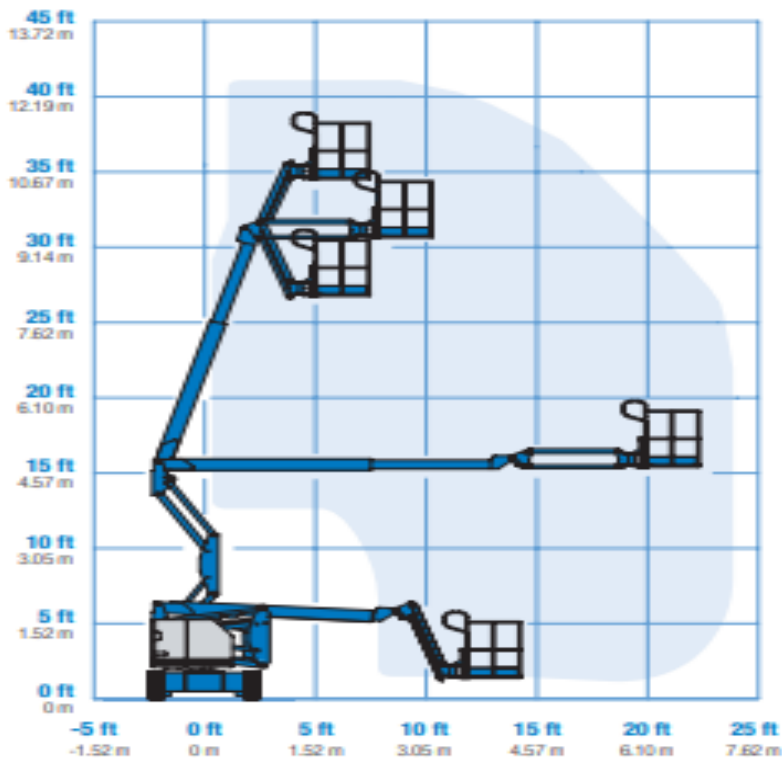

Genie Z34/22N Vikbomslift

Elektrisk

Individnummer

EBA1

Machine rental classification

↕ 12

7

KG 200

I behov av säkerhetsutrustning

Specifikationer

Drvkraft Lyft	Elektrisk
Drvkraft drift	Elektrisk
Maximal arbetshöjd (m)	12.52
Plattformshöjd (m)	10.52
Horisontell räckvidd (m)	6.8
Plattformsutskjut (m)	6.8
Utligg (m)	4.65
Lyftkapacitet (Kg)	227
Maskinvikt (Kg)	5171

Transportsstorlek (LxBxH)	5.72 x 1.47 x 2.26
Plattformsstorlek (LxB)	0.76 x 1.42
Rekommenderat antal personer	2
Upphöjd styrning	Ja
Laddning (V)	100-120v 220-240 V
Terräng och däck	Inomhus Utomhus, Avtrycksfria Mjuka
Förbrukning (kWh)	8.73
CO2-utsläpp per timme (Kg)	0.0873