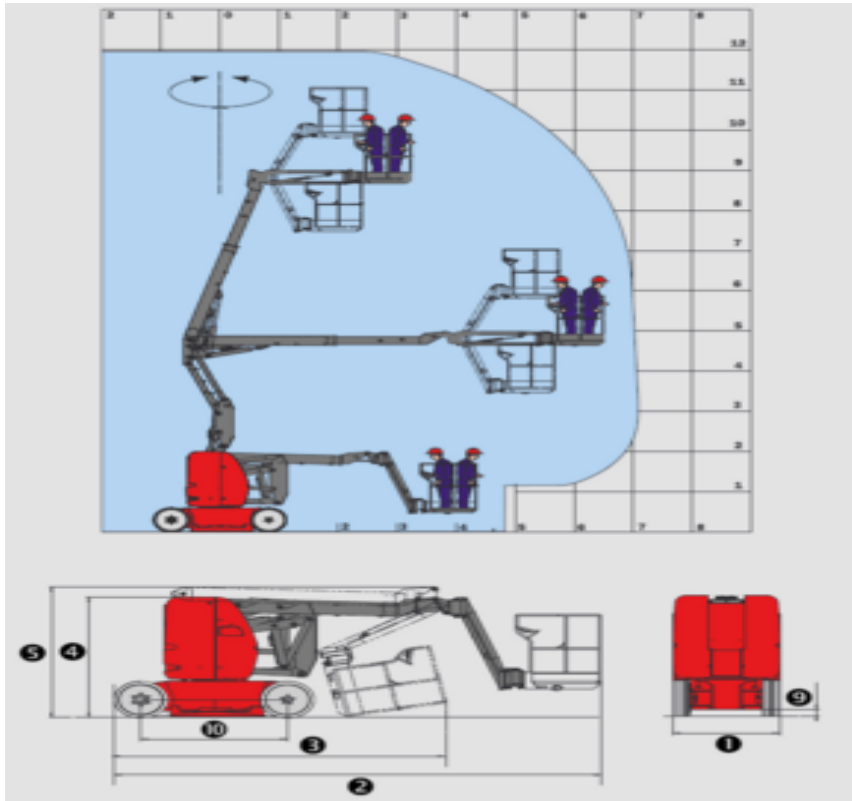

Manitou 120AETJ Vikbomslift

Elektrisk

Individnummer

EBA1

Machine rental classification

↕ 12

10

KG 200

I behov av säkerhetsutrustning

Specifikationer

Drvkraft Lyft	Elektrisk
Drivkraft drift	Elektrisk
Maximal arbetshöjd (m)	11.95
Plattformshöjd (m)	9.95
Horisontell räckvidd (m)	7
Plattformsutskjut (m)	7
Utligg (m)	6.4
Lyftkapacitet (Kg)	200
Maskinvikt (Kg)	6550

Transportsstorlek (LxBxH)	3.74 x 1.2 x 2.16
Plattformsstorlek (LxB)	1.2 x 0.96
Rekommenderat antal personer	1
Upphöjd styrning	Ja
Laddning (V)	220-240 V
Terräng och däck	Inomhus Utomhus, Avtrycksfria Mjuka