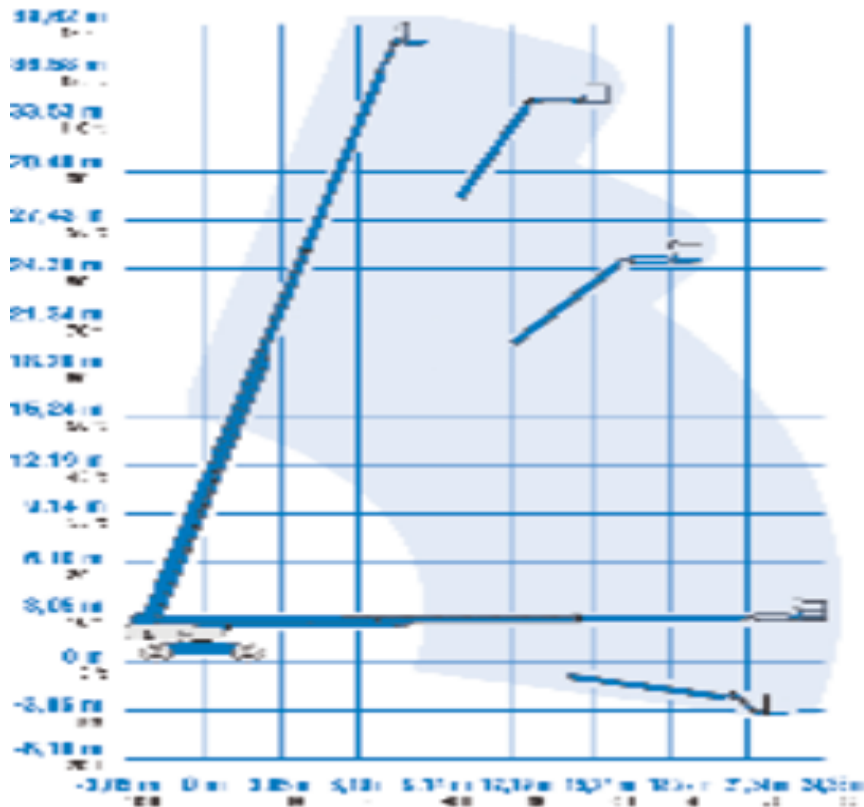

Genie S125 Rakbomslift

Elektrisk

Individnummer

DBT4

Machine rental classification

40

23

227

I behov av säkerhetsutrustning

Specifikationer

Drivkraft Lyft	Elektrisk
Drivkraft drift	Diesel (EcoPar)
Maximal arbetshöjd (m)	40.15
Plattformshöjd (m)	38.15
Horisontell räckvidd (m)	24.38
Plattformsutskjut (m)	24.38
Lyftkapacitet (Kg)	227
Maskinvikt (Kg)	20248
Transportsstorlek (LxBxH)	14.25 x 2.46 x 3.07

Plattformsstorlek (LxB)	0.91 x 2.44
Rekommenderat antal personer	2
Upphöjd styrning	Ja
Terräng och däck	Utomhus Terräng, Foam filled

Vi har gjort vårt yttersta för att all information ska vara korrekt. Trots detta ger vi ingen garanti och tar inget ansvar för potentiella skador. Detta dokument är mer menat som en guide. Se tillverkarens produktblad för mer information som du hittar på Riwal's eller tillverkarens hemsida.

Riwal Sverige
+46 771 - 429 000
info.se@riwal.com