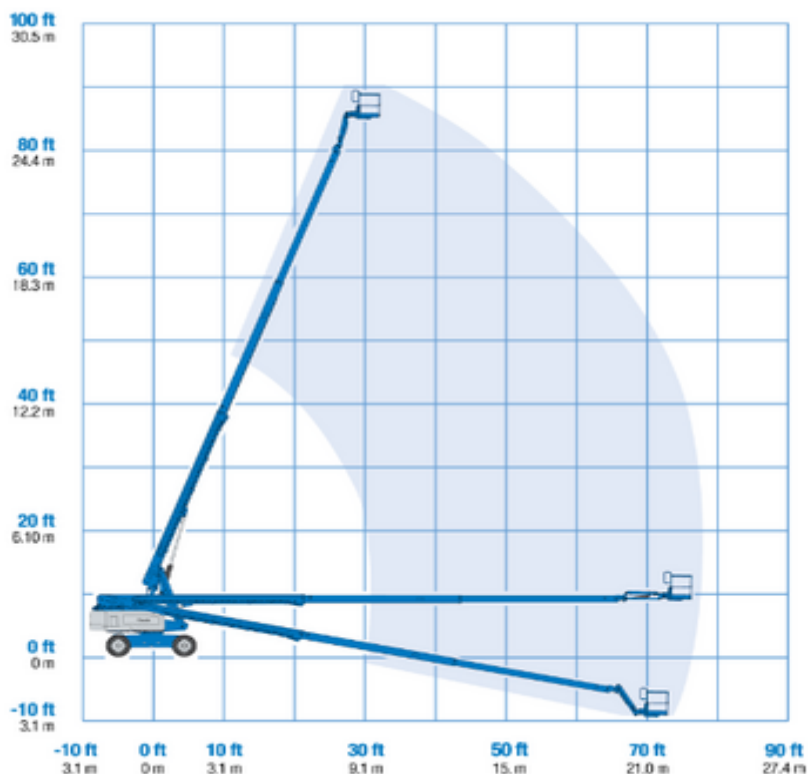

Genie S85 Rakbomslift

Elektrisk

Individnummer

DBT2

Machine rental classification

↕ 28

22.5

KG 227

I behov av säkerhetsutrustning

Specifikationer

Drvkraft Lyft	Elektrisk
Drvkraft drift	Diesel (EcoPar)
Maximal arbetshöjd (m)	27.97
Plattformshöjd (m)	25.97
Horisontell räckvidd (m)	22.71
Plattformsutskjut (m)	22.71
Lyftkapacitet (Kg)	227
Maskinvikt (Kg)	17236
Transportsstorlek (LxBxH)	12.2 x 2.5 x 2.8

Plattformsstorlek (LxB)	0.91 x 2.44
Rekommenderat antal personer	2
Upphöjd styrning	Ja
Terräng och däck	Utomhus Terräng, Foam filled

Vi har gjort vårt yttersta för att all information ska vara korrekt. Trots detta ger vi ingen garanti och tar inget ansvar för potentiella skador. Detta dokument är mer menat som en guide. Se tillverkarens produktblad för mer information som du hittar på Riwal's eller tillverkarens hemsida.