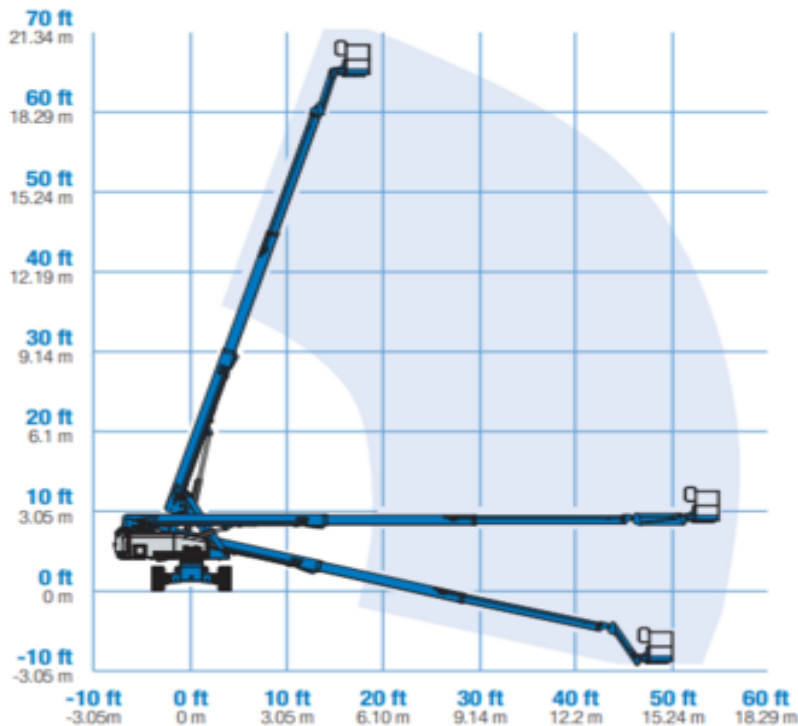

Genie S65 Rakbomslift

Diesel
(EcoPar)

Range Of Motion S-65 (500 lb capacity)

Individnummer

DBT2

Machine rental classification

↕ 22

16.5

KG 227

I behov av säkerhetsutrustning

Specifikationer

Drvkraft Lyft	Diesel (EcoPar)
Drivkraft drift	Diesel (EcoPar)
Maximal arbetshöjd (m)	21.8
Plattformshöjd (m)	19.8
Horisontell räckvidd (m)	16.51
Plattformsutskjut (m)	16.51
Lyftkapacitet (Kg)	227
Maskinvikt (Kg)	10024
Transportsstorlek (LxBxH)	9.5 x 2.49 x 2.72

Plattformsstorlek (LxB)	0.91 x 2.44
Rekommenderat antal personer	2
Upphöjd styrning	Ja
Terräng och däck	Utomhus Terräng, Foam filled
Förbrukning (L/t)	8.2
CO2-utsläpp per timme (Kg)	21.894

Vi har gjort vårt yttersta för att all information ska vara korrekt. Trots detta ger vi ingen garanti och tar inget ansvar för potentiella skador. Detta dokument är mer menat som en guide. Se tillverkarens produktblad för mer information som du hittar på Riwal's eller tillverkarens hemsida.