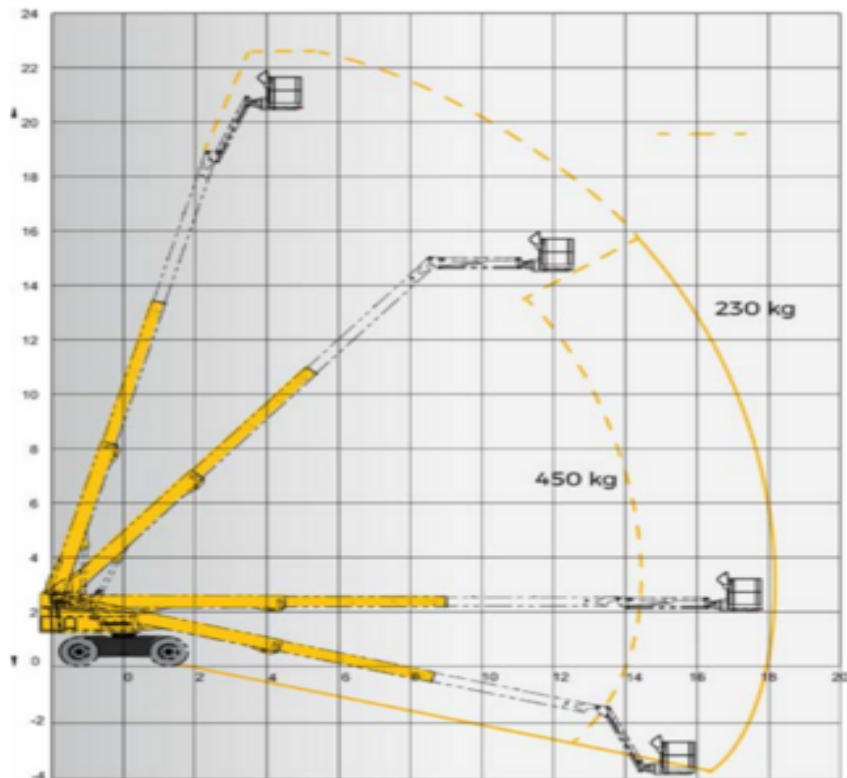

# Haulotte HT23RTJ Rakbomslift

Diesel  
(EcoPar)

Individnummer

DBT2

Machine rental classification

↕ 22

18

KG 227

## Specifikationer

Drvkraft Lyft	Diesel (EcoPar)
Drivkraft drift	Diesel (EcoPar)
Maximal arbetshöjd (m)	22.5
Plattformshöjd (m)	20.5
Horisontell räckvidd (m)	18.3
Plattformsutskjut (m)	18
Lyftkapacitet (Kg)	450
Maskinvikt (Kg)	13400
Transportsstorlek (LxBxH)	7.8 x 2.47 x 2.7

Plattformsstorlek (LxB)	2.44 x 0.91
Rekommenderat antal personer	2 3
Markfrigång (m)	0.34
Hastighet (km/t)	6.5
Upphöjd styrning	Ja
Terräng och däck	Utomhus Terräng, Foam filled

Vi har gjort vårt yttersta för att all information ska vara korrekt. Trots detta ger vi ingen garanti och tar inget ansvar för potentiella skador. Detta dokument är mer menat som en guide. Se tillverkarens produktblad för mer information som du hittar på Riwal's eller tillverkarens hemsida.