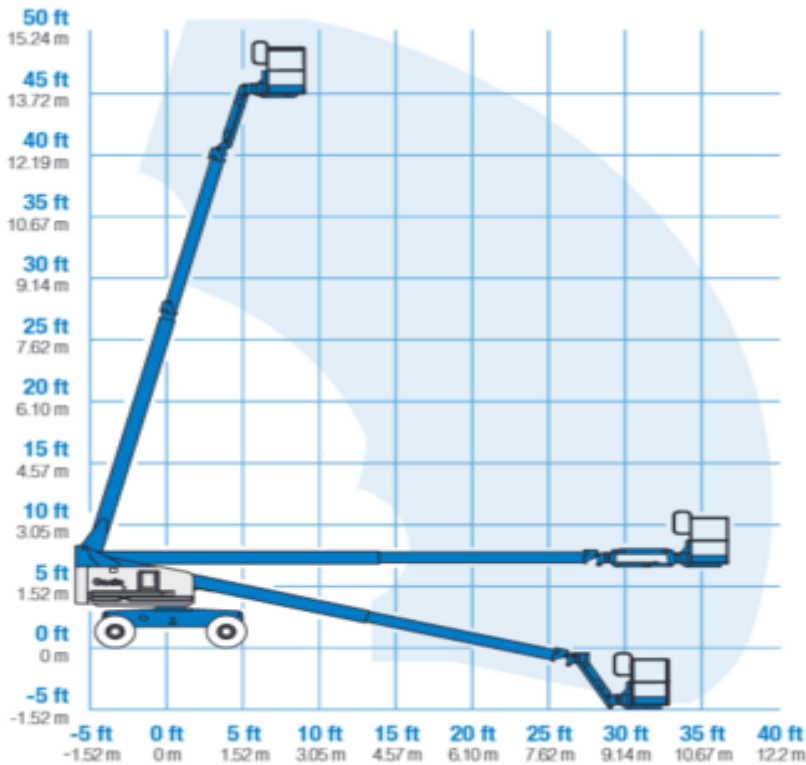

Genie S45 Rakbomslift

Elektrisk

Individnummer

DBT1

Machine rental classification

↕ 16

12

KG 227

I behov av säkerhetsutrustning

Specifikationer

Drvkraft Lyft	Elektrisk
Drvkraft drift	Diesel (EcoPar)
Maximal arbetshöjd (m)	15.72
Plattformshöjd (m)	13.72
Horisontell räckvidd (m)	12
Plattformsutskjut (m)	11.12
Lyftkapacitet (Kg)	227
Maskinvikt (Kg)	6709
Transportsstorlek (LxBxH)	8.48 x 2.3 x 2.49

Plattformsstorlek (LxB)	0.91 x 2.44
Rekommenderat antal personer	2
Upphöjd styrning	Ja
Terräng och däck	Utomhus Terräng, Foam filled

Vi har gjort vårt yttersta för att all information ska vara korrekt. Trots detta ger vi ingen garanti och tar inget ansvar för potentiella skador. Detta dokument är mer menat som en guide. Se tillverkarens produktblad för mer information som du hittar på Riwal's eller tillverkarens hemsida.