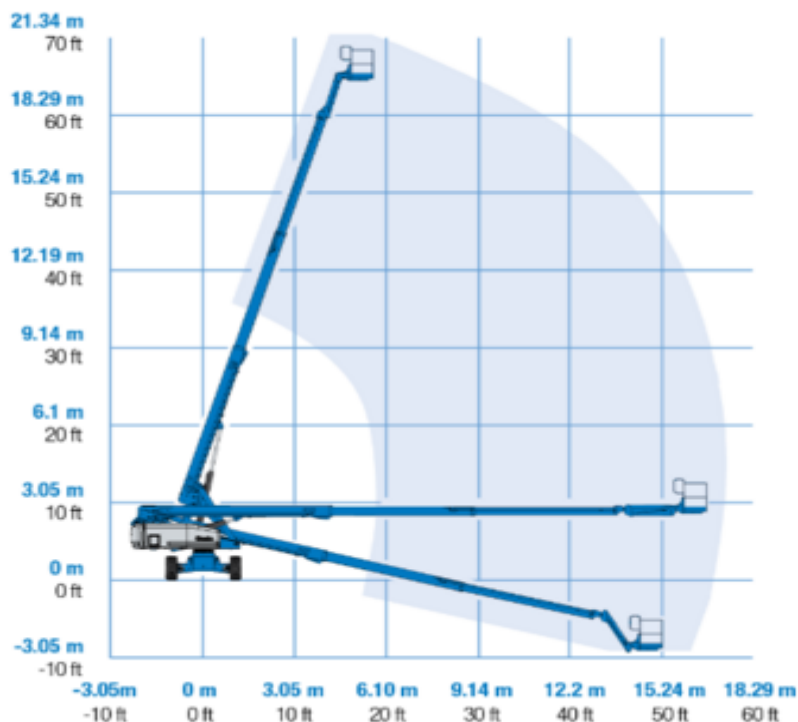

Genie S65TRAX Larvbandslift

Diesel
(EcoPar)

S[®]-65 and S[®]-65 Trax

Individnummer

DCT2

Machine rental classification

↕ 22

17

KG 227

I behov av säkerhetsutrustning

Specifikationer

Drivkraft Lyft	Diesel (EcoPar)
Drivkraft drift	Diesel (EcoPar)
Maximal arbetshöjd (m)	21.86
Plattformshöjd (m)	19.86
Horisontell räckvidd (m)	17.1
Plattformsutskjut (m)	17.1
Lyftkapacitet (Kg)	227
Maskinvikt (Kg)	12229
Transportsstorlek (LxBxH)	9.5 x 2.59 x 2.77

Plattformsstorlek (LxB)	0.91 x 2.44
Rekommenderat antal personer	2
Upphöjd styrning	Ja
Terräng och däck	Utomhus, Larvbandsburen
Förbrukning (L/t)	8.2
CO2-utsläpp per timme (Kg)	21.894

Vi har gjort vårt yttersta för att all information ska vara korrekt. Trots detta ger vi ingen garanti och tar inget ansvar för potentiella skador. Detta dokument är mer menat som en guide. Se tillverkarens produktblad för mer information som du hittar på Riwals eller tillverkarens hemsida.