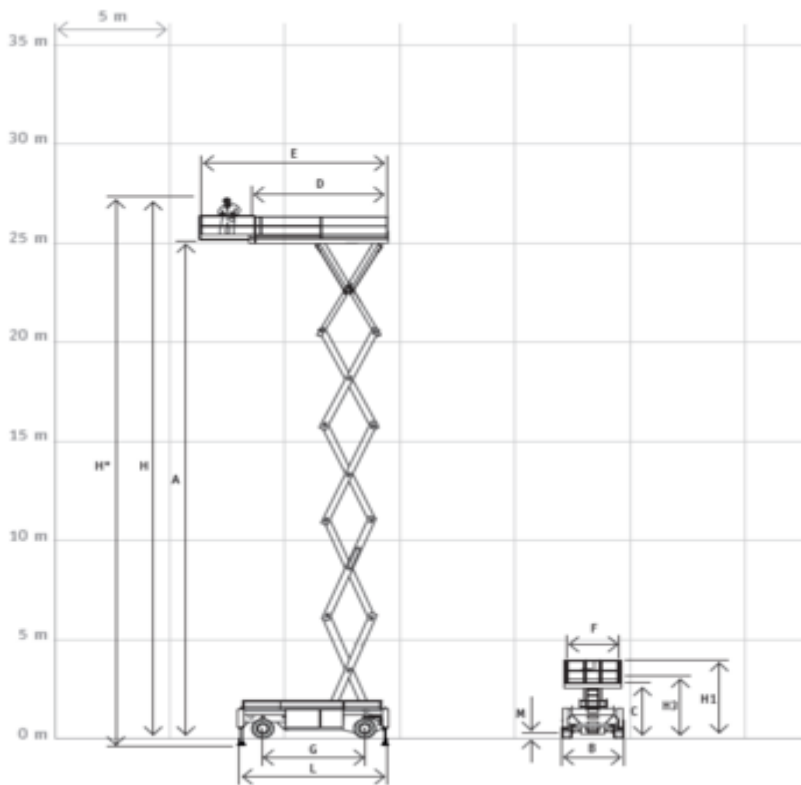

Hollandlift HL-275D27 Saxlift

Diesel
(EcoPar)

Individnummer

DSW2

Machine rental classification

↕ 27.5

KG 1000

I behov av säkerhetsutrustning

Specifikationer

Drivkraft Lyft	Diesel (EcoPar)
Drivkraft drift	Diesel (EcoPar)
Maximal arbetshöjd (m)	27.5
Plattformshöjd (m)	25.5
Horisontell räckvidd (m)	
Lyftkapacitet (Kg)	1000
Maskinvikt (Kg)	21910
Transportsstorlek (LxBxH)	6.57 x 2.65 x 3.13
Plattformsstorlek (LxB)	6.15 x 2.5