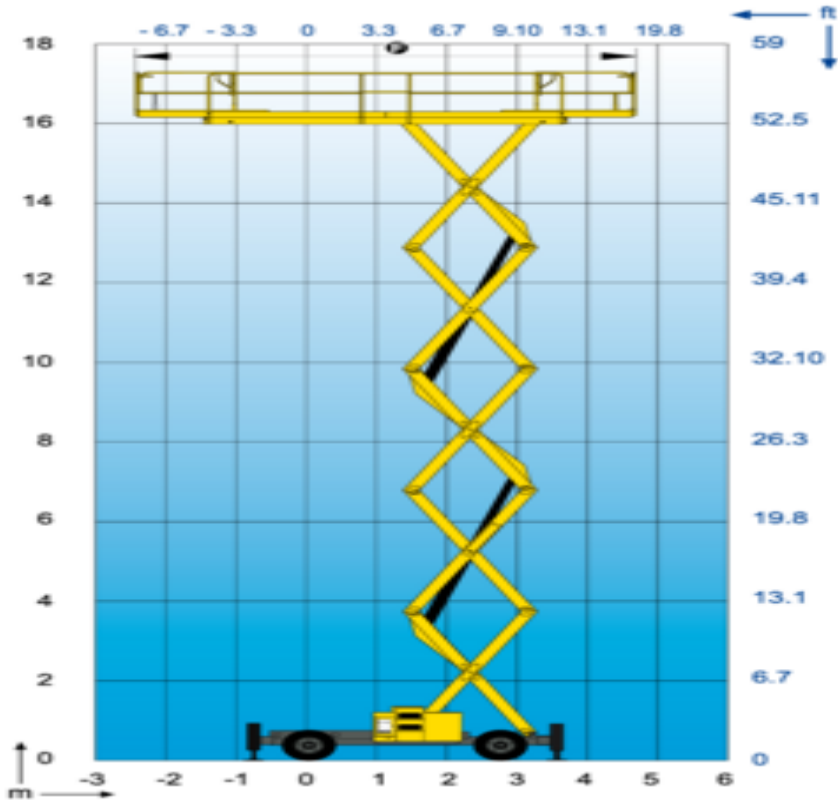

Haulotte H18SXL Saxlift

Diesel
(EcoPar)

Individnummer

DSW1

Machine rental classification

↕ 18

KG 500

I behov av säkerhetsutrustning

Specifikationer

Drivkraft Lyft	Diesel (EcoPar)
Drivkraft drift	Diesel (EcoPar)
Maximal arbetshöjd (m)	18
Plattformshöjd (m)	16
Horisontell räckvidd (m)	
Lyftkapacitet (Kg)	500
Maskinvikt (Kg)	7360
Transportsstorlek (LxBxH)	5.3 x 2.25 x 2.11
Plattformsstorlek (LxB)	5.3 x 1.89