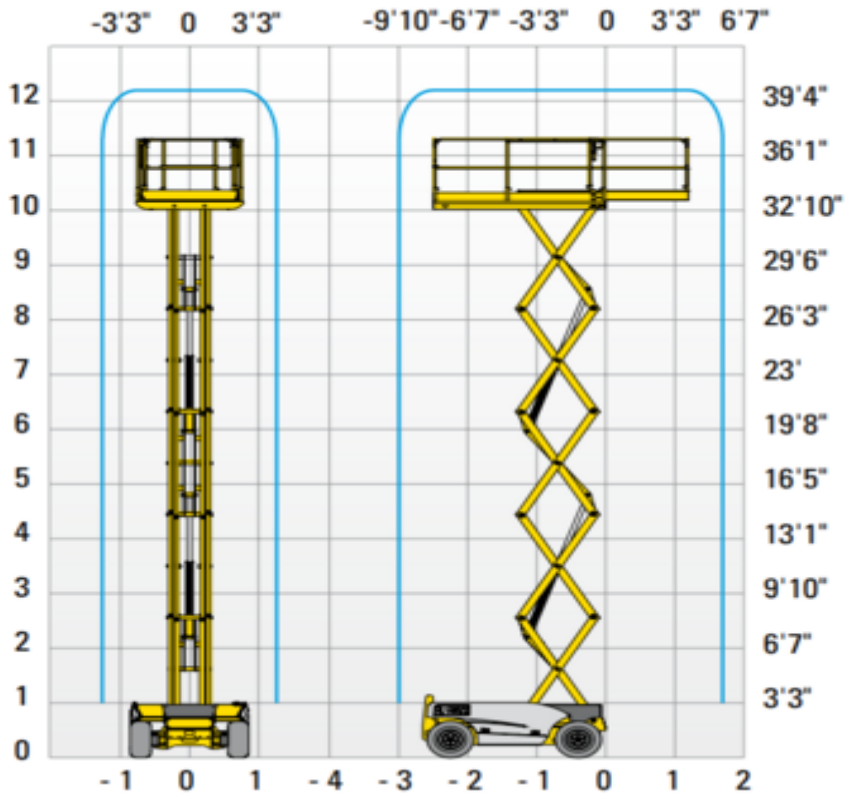

# Haulotte C12RTE Saxlift

Elektrisk

Individnummer

ESS1

Machine rental classification

↕ 12

KG 300

I behov av säkerhetsutrustning

## Specifikationer

Drivkraft Lyft	Elektrisk
Drivkraft drift	Elektrisk
Maximal arbetshöjd (m)	12
Plattformshöjd (m)	10
Horisontell räckvidd (m)	
Lyftkapacitet (Kg)	300
Maskinvikt (Kg)	2630
Transportsstorlek (LxBxH)	2.45 x 1.2 x 2.38
Plattformsstorlek (LxB)	2.3 x 1.2