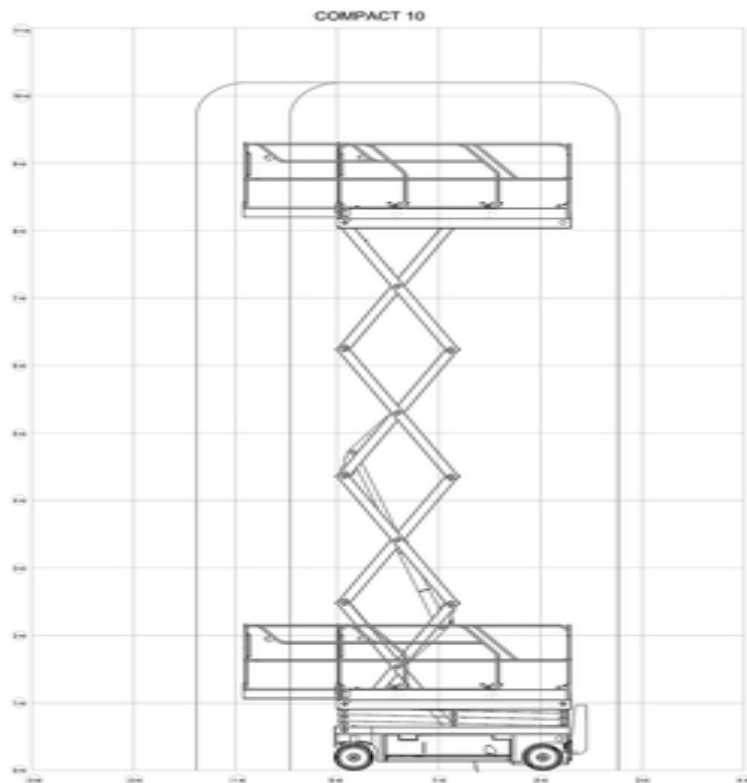

Haulotte C10 Saxlift

Elektrisk

Individnummer

ESN1

Machine rental classification

↕ 10

KG 450

I behov av säkerhetsutrustning

Specifikationer

Drivkraft Lyft	Elektrisk
Drivkraft drift	Elektrisk
Maximal arbetshöjd (m)	10.15
Plattformshöjd (m)	8.15
Horisontell räckvidd (m)	
Lyftkapacitet (Kg)	450
Maskinvikt (Kg)	2330
Transportsstorlek (LxBxH)	2.49 x 1.2 x 2.26
Plattformsstorlek (LxB)	2.31 x 1.2