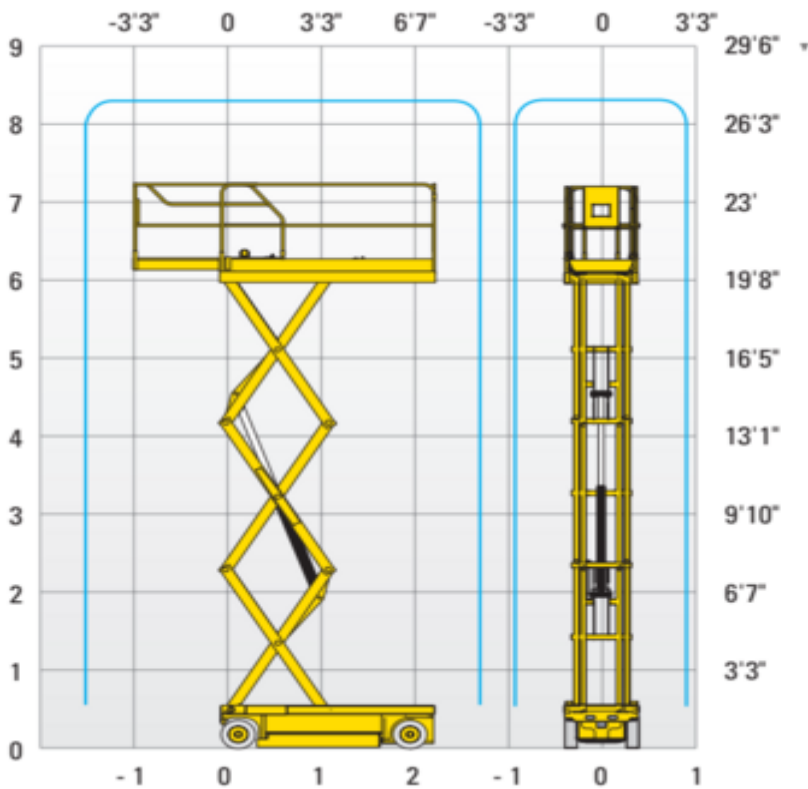

# Haulotte C10N Saxlift

Elektrisk

Individnummer

ESM0

Machine rental classification

↕ 9.8

KG 230

I behov av säkerhetsutrustning

## Specifikationer

Drivkraft Lyft	Elektrisk
Drivkraft drift	Elektrisk
Maximal arbetshöjd (m)	10.1
Plattformshöjd (m)	8.1
Horisontell räckvidd (m)	
Lyftkapacitet (Kg)	230
Maskinvikt (Kg)	2190
Transportsstorlek (LxBxH)	2.49 x 0.81 x 1.32
Plattformsstorlek (LxB)	0.81 x 2.31