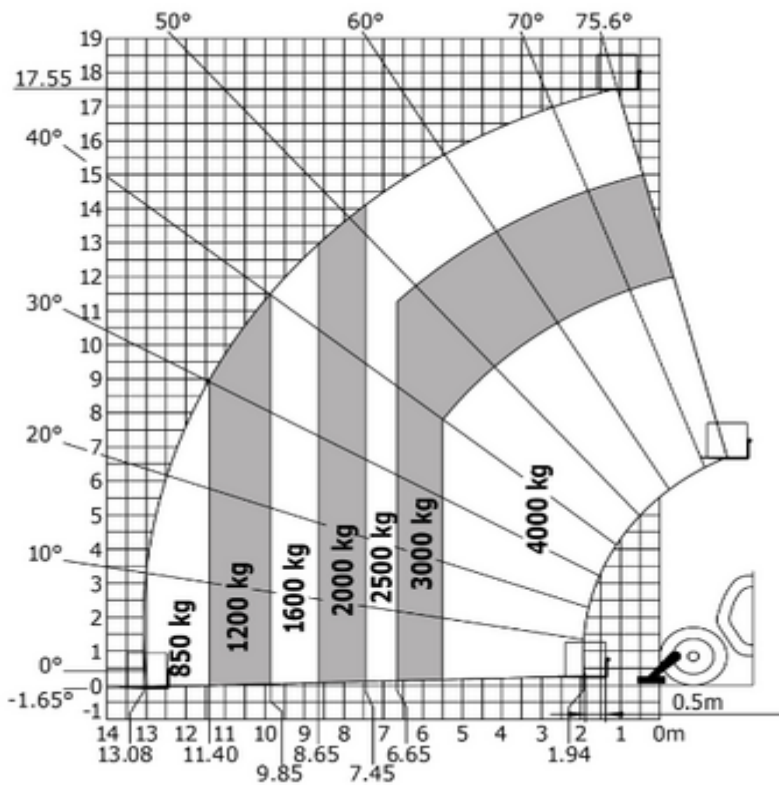

Individnummer

ST40

Machine rental classification

↕ 18

13

KG 4000

I behov av säkerhetsutrustning

Specifikationer

Drvkraft Lyft	Diesel (EcoPar)
Drivkraft drift	Diesel (EcoPar)
Maximal arbetshöjd (m)	17.55
Horisontell räckvidd (m)	13.1
Lyftkapacitet (Kg)	4000
Maskinvikt (Kg)	11700
Transportsstorlek (LxBxH)	7.47 x 2.42 x 2.5
Rekommenderat antal personer	1
Upphöjd styrning	Ja