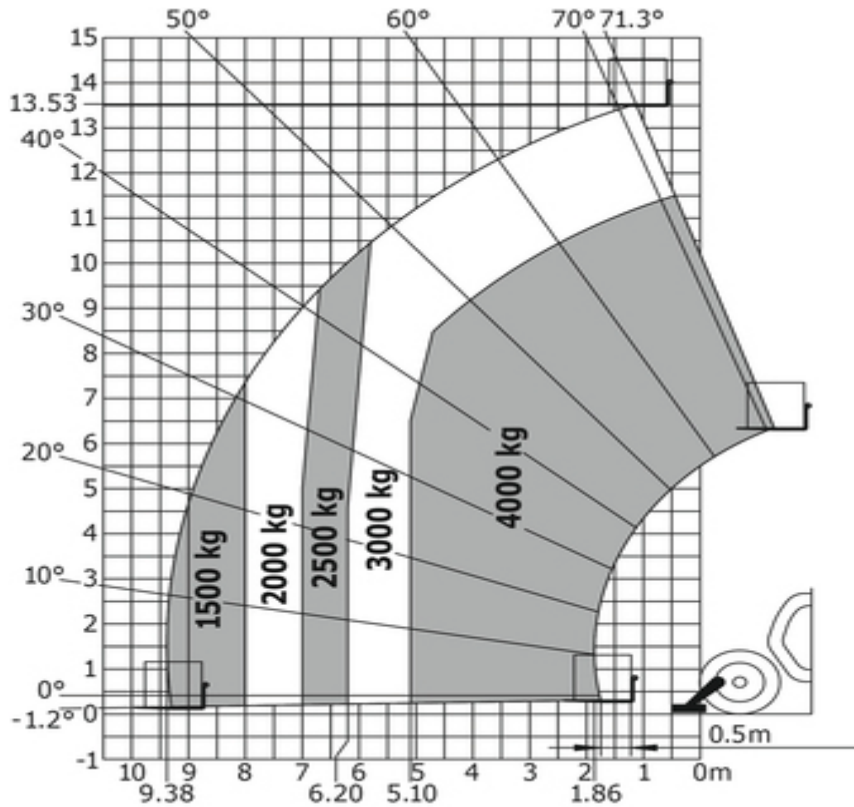

Manitou MT1440P Teleskoplastare

Diesel
(EcoPar)

Individnummer

ST40

Machine rental classification

↕ 14

9.5

KG 4000

I behov av säkerhetsutrustning

Specifikationer

Drvkraft Lyft	Diesel (EcoPar)
Drivkraft drift	Diesel (EcoPar)
Maximal arbetshöjd (m)	13.53
Horisontell räckvidd (m)	9.38
Lyftkapacitet (Kg)	4000
Maskinvikt (Kg)	10800
Transportsstorlek (LxBxH)	6.13 x 2.45 x 2.37
Rekommenderat antal personer	1
Upphöjd styrning	Ja