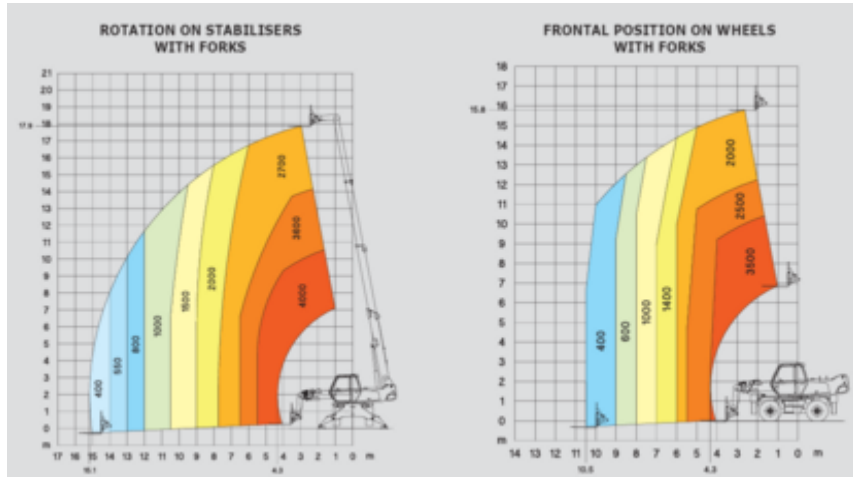

Manitou MRT1840

Roterande teleskoplastare

Diesel
(EcoPar)

Individnummer

RT40

Machine rental classification

18

14

KG 4000

I behov av säkerhetsutrustning

Specifikationer

Drvkraft Lyft	Diesel (EcoPar)
Drivkraft drift	Diesel (EcoPar)
Maximal arbetshöjd (m)	17.55
Horisontell räckvidd (m)	15.1
Lyftkapacitet (Kg)	4000
Maskinvikt (Kg)	11700
Transportsstorlek (LxBxH)	7.47 x 2.42 x 2.5
Rekommenderat antal personer	1
Upphöjd styrning	Ja

Terräng och däck

Utomhus Terräng, Air filled

Vi har gjort vårt yttersta för att all information ska vara korrekt. Trots detta ger vi ingen garanti och tar inget ansvar för potentiella skador. Detta dokument är mer menat som en guide. Se tillverkarens produktblad för mer information som du hittar på Riwals eller tillverkarens hemsida.

Riwal Sverige
+46 771 - 429 000
info.se@riwal.com