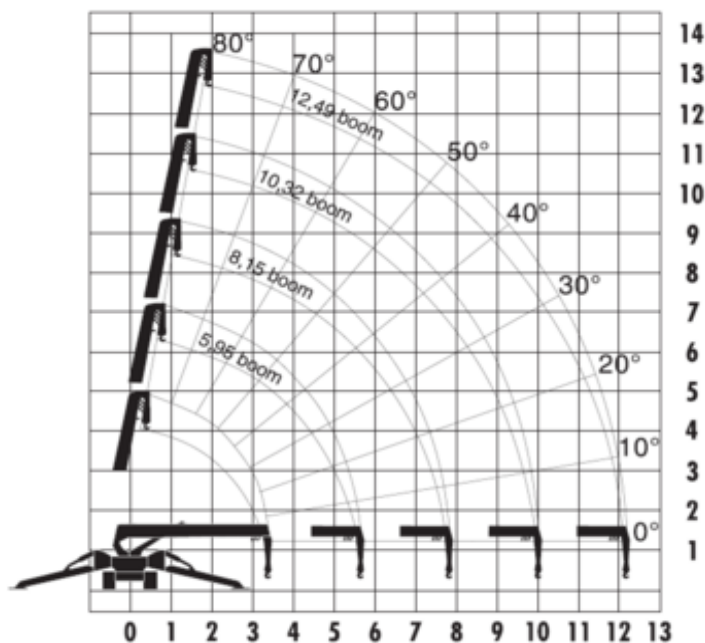

Maeda MC305 Minikranar

Hybrid

Individnummer

OTECF

Machine rental classification

↕ 13

12

KG 2980

I behov av säkerhetsutrustning

Specifikationer

Drvkraft Lyft	Hybrid
Drvkraft drift	Hybrid
Maximal arbetshöjd (m)	12.52
Horisontell räckvidd (m)	12.16
Lyftkapacitet (Kg)	2980
Maskinvikt (Kg)	3900
Transportsstorlek (LxBxH)	4.19 x 1.28 x 1.69
Upphöjd styrning	Nej
Terräng och däck	Inomhus Utomhus, Larvbandsburen

Vi har gjort vårt yttersta för att all information ska vara korrekt. Trots detta ger vi ingen garanti och tar inget ansvar för potentiella skador. Detta dokument är mer menat som en guide. Se tillverkarens produktblad för mer information som du hittar på Riwal's eller tillverkarens hemsida.

Riwal Sverige
+46 771 - 429 000
info.se@riwal.com